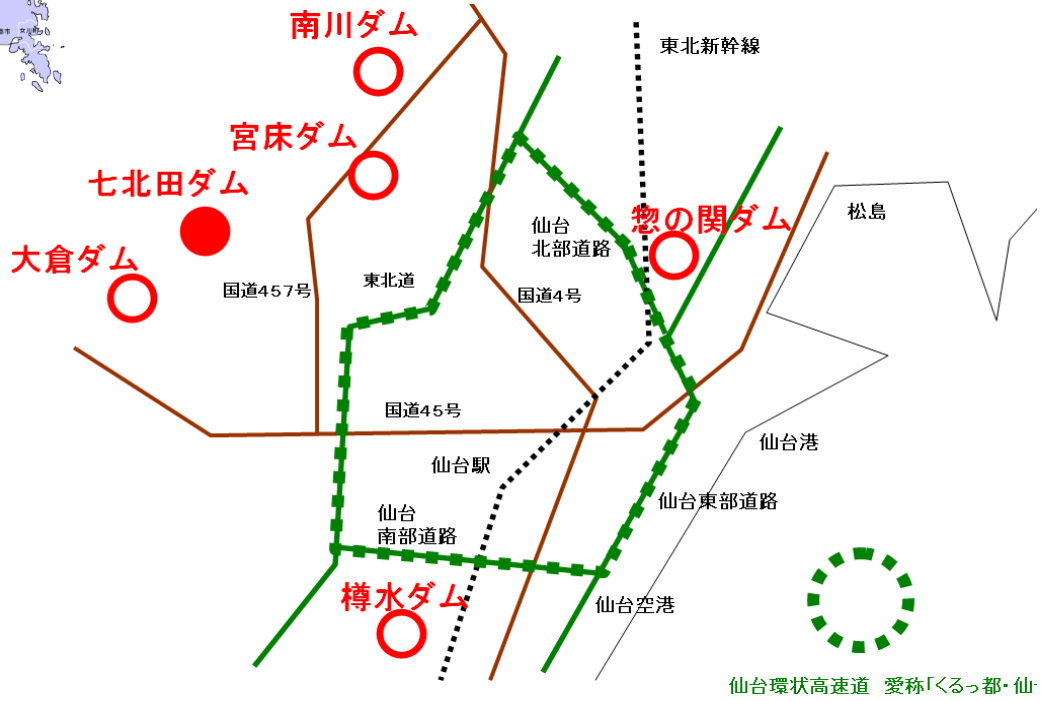

七北田ダム

泉ヶ岳