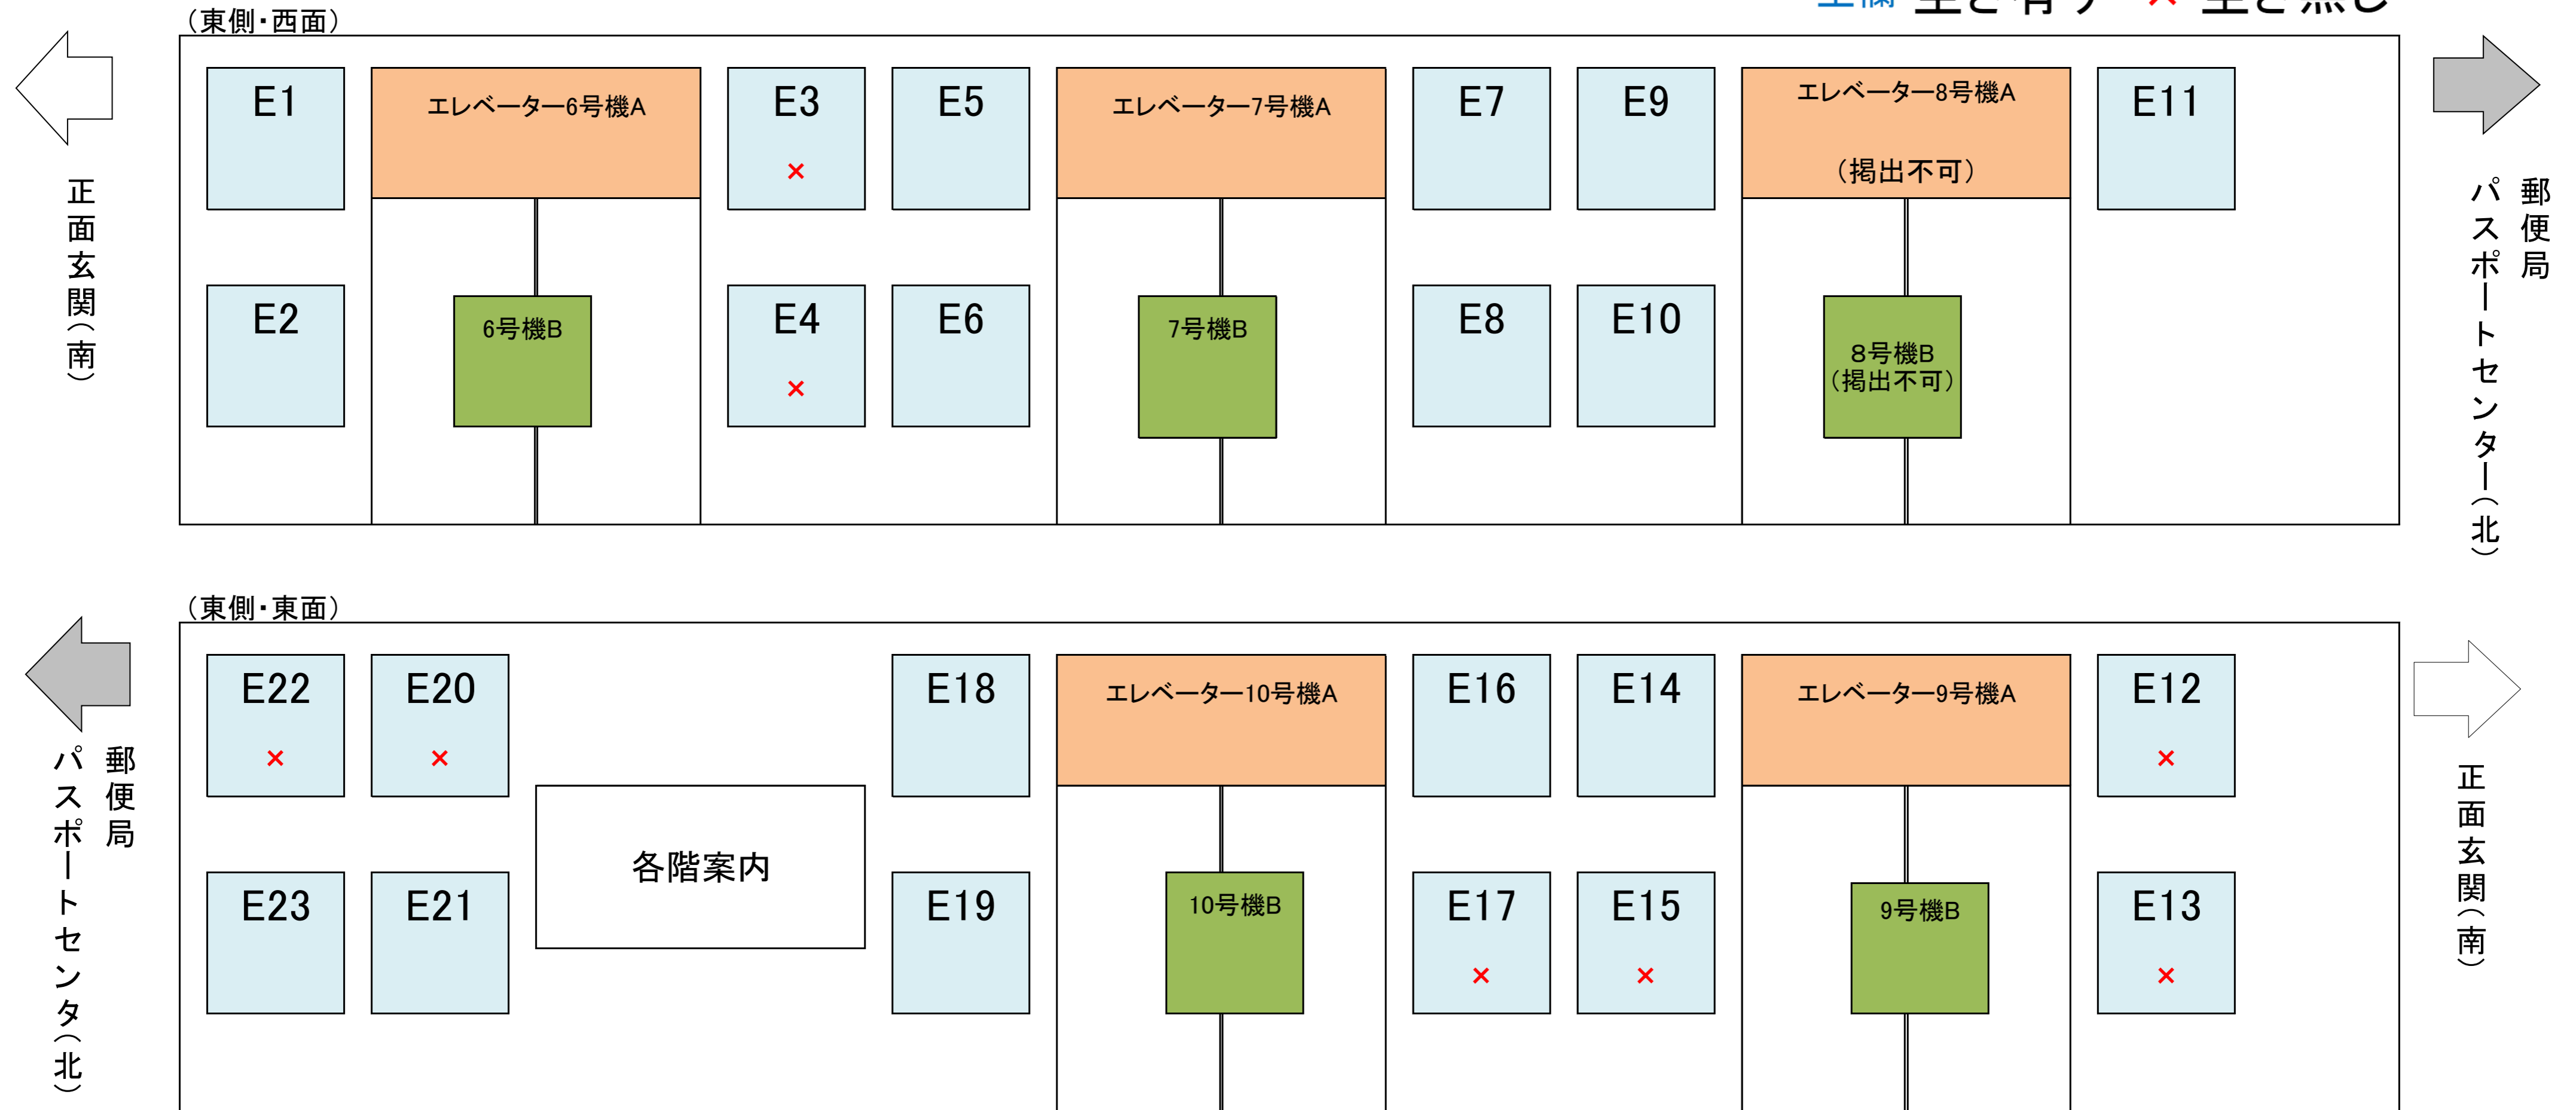

【1階EVホール・EV内壁①】

(西側・西面)

空欄 空き有り × 空き無し

(西側・東面)

【1階EVホール・EV内壁②】

空欄 空き有り × 空き無し

【1階パスポートセンター前】

空欄 空き有り × 空き無し

【2階EVホール①】

空欄 空き有り × 空き無し

【2階EVホール②】

空欄 空き有り × 空き無し

【1階カフェラウンジ】

空欄 空き有り × 空き無し

(ポスター広告)

(内照広告)

【1階北側廊下窓ガラス】

(七十七銀行前)

空欄 空き有り × 空き無し

(郵便局前)