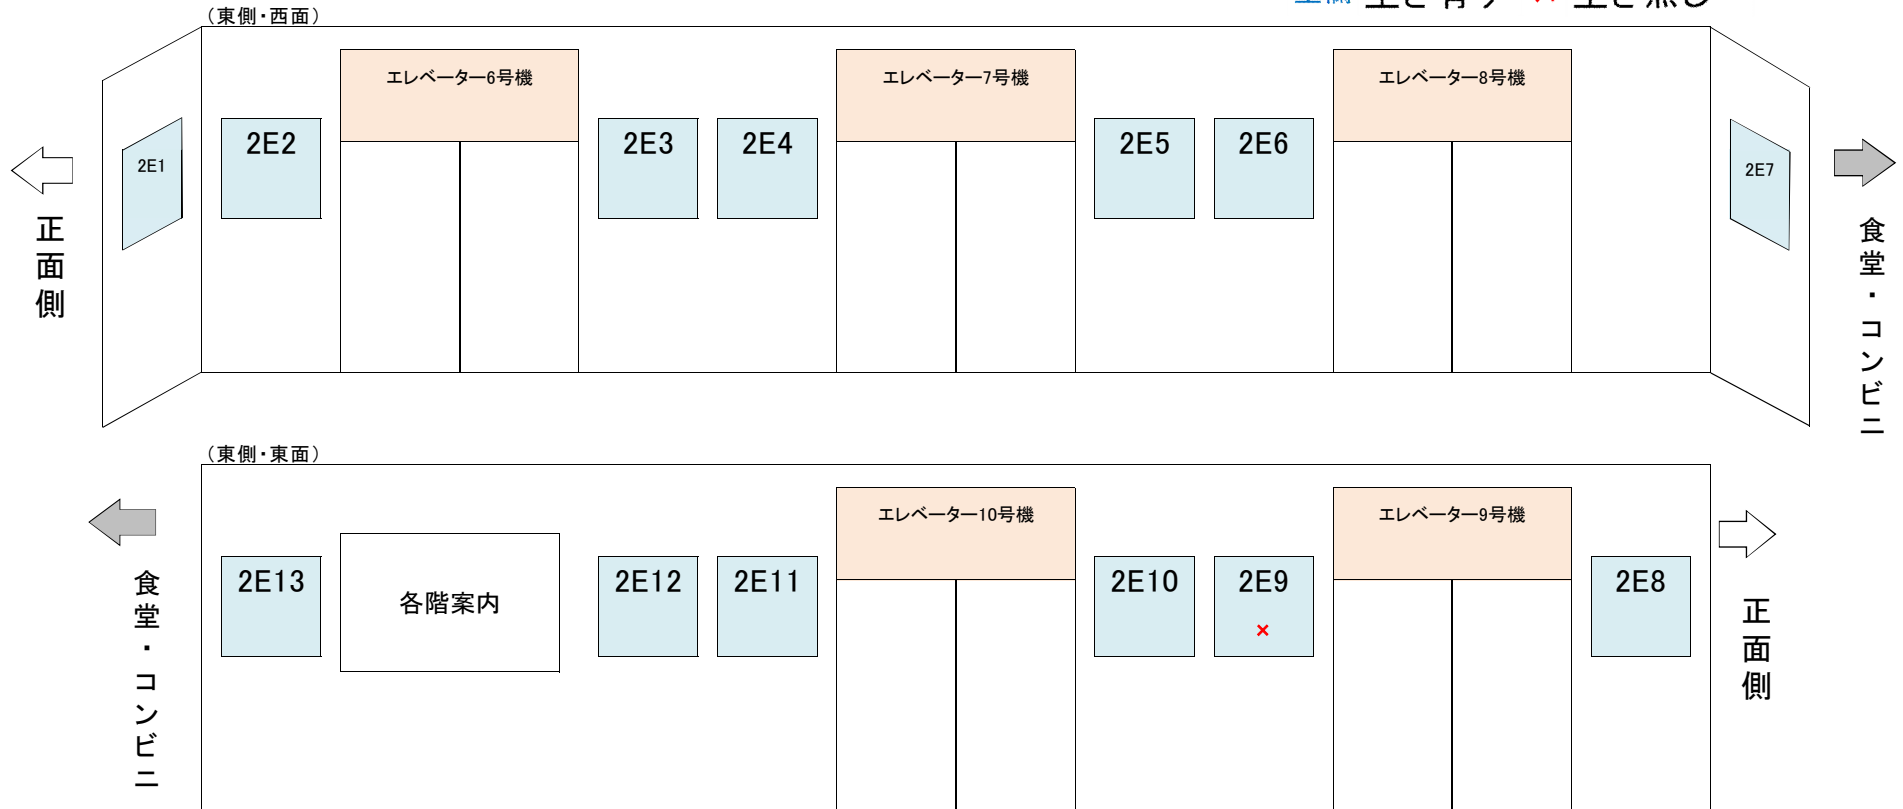

【1階EVホール・EV内壁①】

(西側・西面)

空欄 空き有り × 空き無し

(西側・東面)

【1階EVホール・EV内壁②】

空欄 空き有り × 空き無し

【1階パスポートセンター前】

空欄 空き有り × 空き無し

【2階EVホール①】

空欄 空き有り × 空き無し

【2階EVホール②】

空欄 空き有り × 空き無し

【1階カフェラウンジ】

空欄 空き有り × 空き無し

【1階北側廊下窓ガラス】

(七十七銀行前)

空欄 空き有り × 空き無し

(郵便局前)