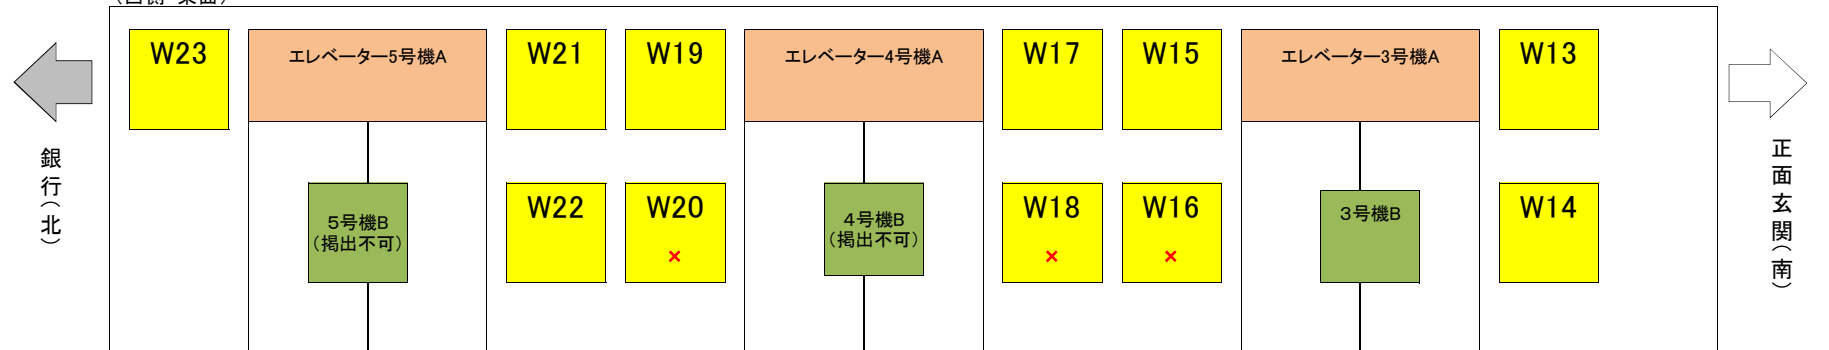

【1階EVホール・EV内壁①】

(西側・西面)

空欄 空き有り × 空き無し

(西側・東面)

【1階EVホール・EV内壁②】

空欄 空き有り × 空き無し

【1階パスポートセンター前】

空欄 空き有り × 空き無し

【2階EVホール①】

空欄 空き有り × 空き無し

【2階EVホール②】

空欄 空き有り × 空き無し

【1階カフェラウンジ】

空欄 空き有り × 空き無し

【1階北側廊下窓ガラス】

(七十七銀行前)

空欄 空き有り × 空き無し

(郵便局前)