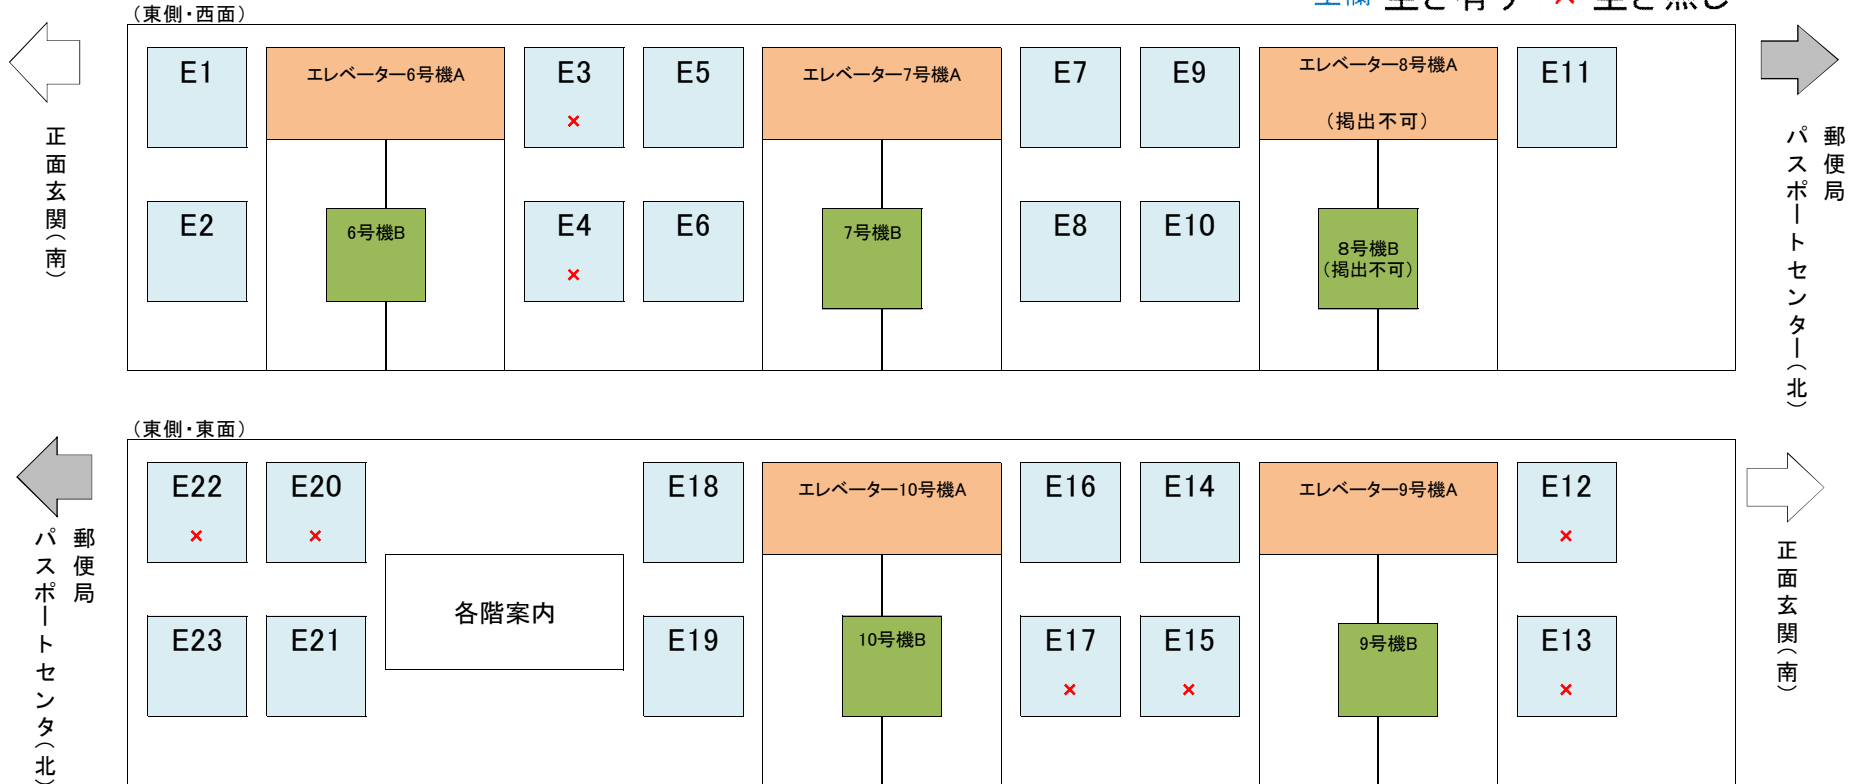

【1階EVホール・EV内壁①】

(西側・西面)

空欄 空き有り × 空き無し

(西側・東面)

【1階EVホール・EV内壁②】

空欄 空き有り × 空き無し

【1階パスポートセンター前】

空欄 空き有り × 空き無し

【2階EVホール①】

空欄 空き有り × 空き無し

【2階EVホール②】

空欄 空き有り × 空き無し

【1階カフェラウンジ】

空欄 空き有り × 空き無し

【1階北側廊下窓ガラス】

(七十七銀行前)

空欄 空き有り × 空き無し

(郵便局前)