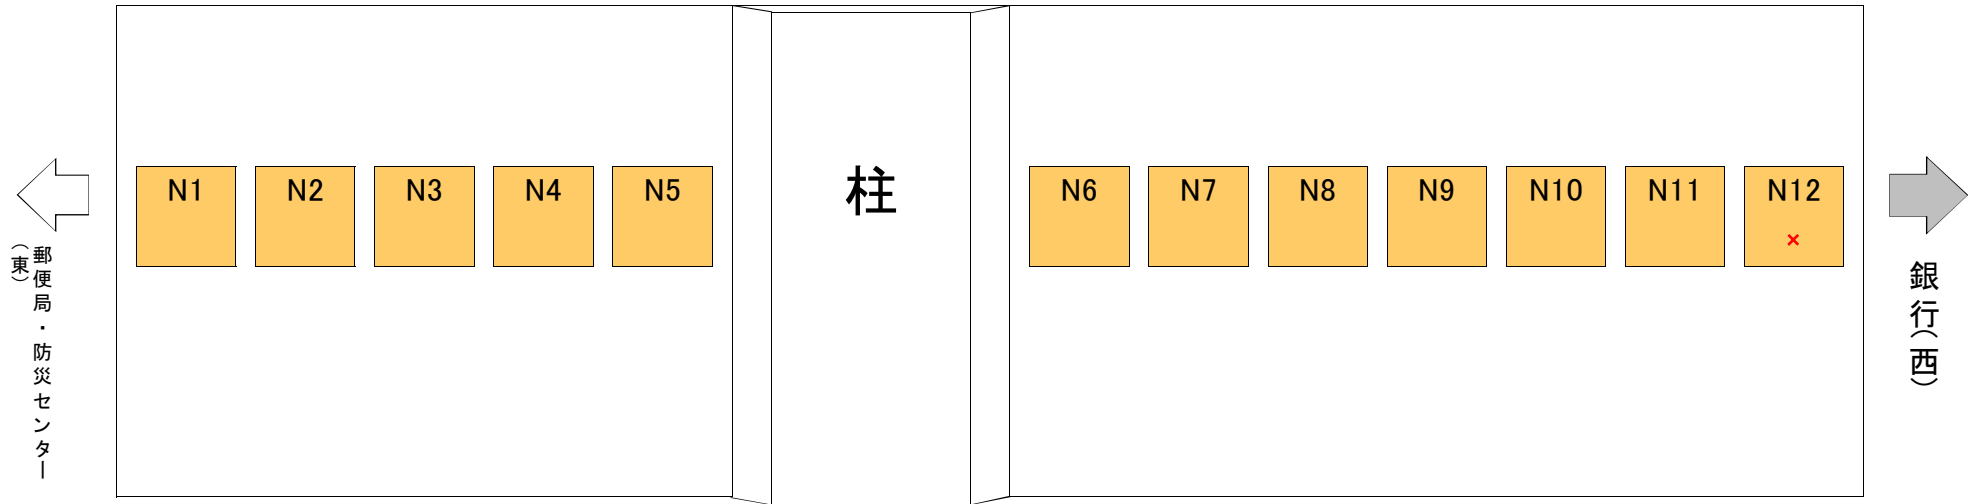

【1階EVホール・EV内壁①】

(西側・西面)

空欄 空き有り × 空き無し

(西側・東面)

【1階EVホール・EV内壁②】

空欄 空き有り × 空き無し

【1階パスポートセンター前】

空欄 空き有り × 空き無し

【2階EVホール①】

空欄 空き有り × 空き無し

【2階EVホール②】

空欄 空き有り × 空き無し

【1階カフェラウンジ】

空欄 空き有り × 空き無し

【1階北側廊下窓ガラス】

(七十七銀行前)