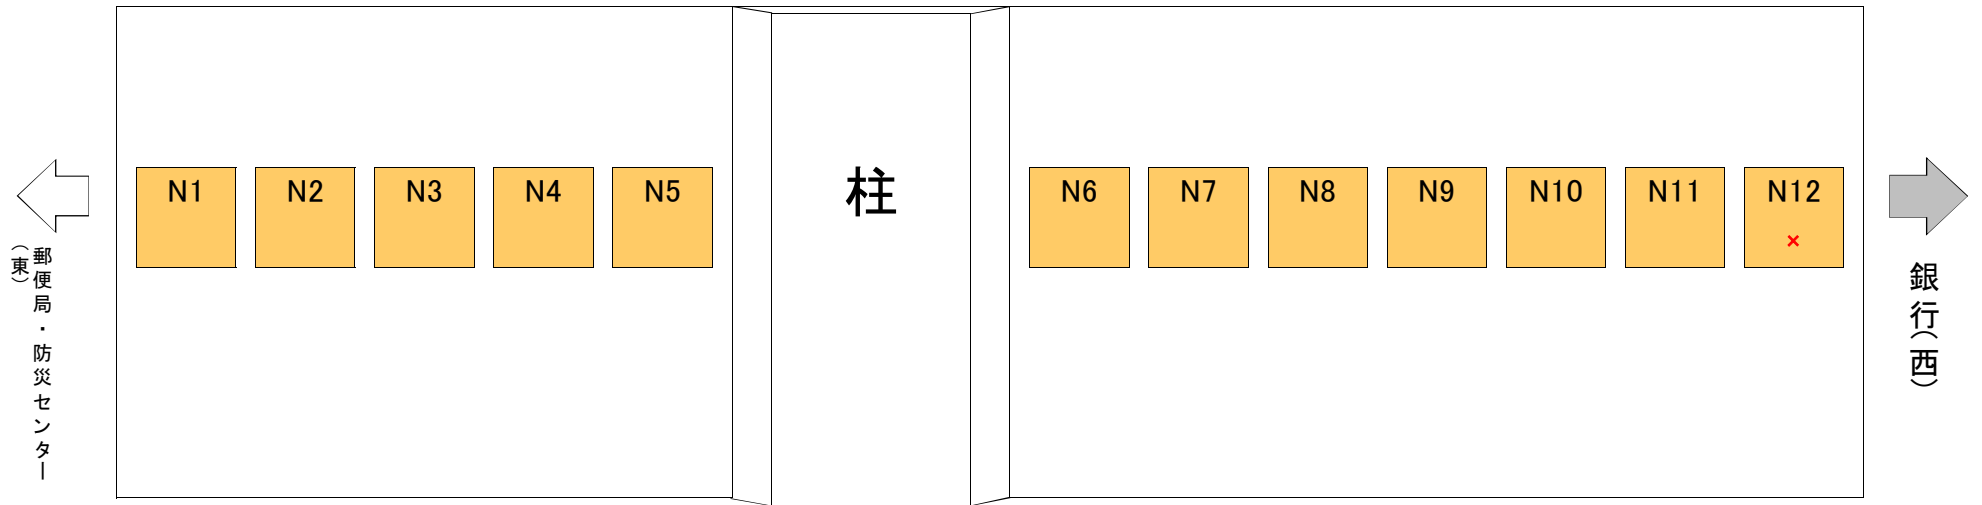

【1階EVホール・EV内壁①】

(西側・西面)

空欄 空き有り × 空き無し

(西側・東面)

【1階EVホール・EV内壁②】

空欄 空き有り × 空き無し

【1階パスポートセンター前】

空欄 空き有り × 空き無し

【2階EVホール①】

空欄 空き有り × 空き無し

【2階EVホール②】

空欄 空き有り × 空き無し

【1階カフェラウンジ】

空欄 空き有り × 空き無し

【1階北側廊下窓ガラス】

(七十七銀行前)