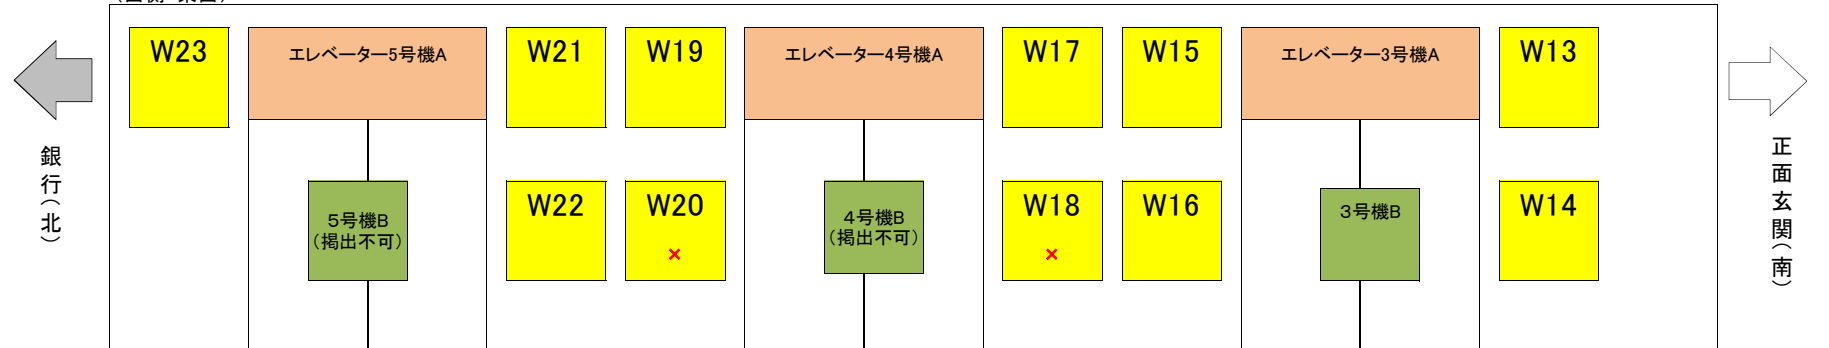

【1階EVホール・EV内壁①】

(西側・西面)

空欄 空き有り × 空き無し

(西側・東面)

【1階EVホール・EV内壁②】

空欄 空き有り × 空き無し

【1階パスポートセンター前】

空欄 空き有り × 空き無し

【2階EVホール①】

空欄 空き有り × 空き無し

【2階EVホール②】

空欄 空き有り × 空き無し

【1階カフェラウンジ】

空欄 空き有り × 空き無し

【1階北側廊下窓ガラス】

(七十七銀行前)