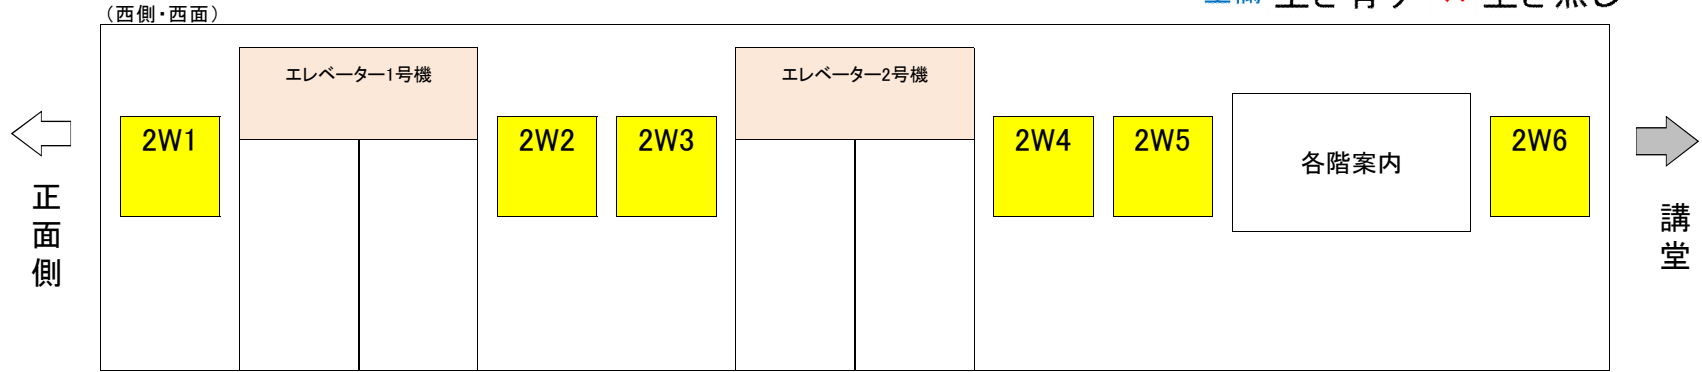

【1階EVホール・EV内壁①】

(西側・西面)

空欄 空き有り × 空き無し

(西側・東面)

【1階EVホール・EV内壁②】

空欄 空き有り × 空き無し

【1階パスポートセンター前】

空欄 空き有り × 空き無し

【2階EVホール①】

空欄 空き有り × 空き無し

【2階EVホール②】

空欄 空き有り × 空き無し

【1階カフェラウンジ】

空欄 空き有り × 空き無し

【1階北側廊下窓ガラス】

(七十七銀行前)