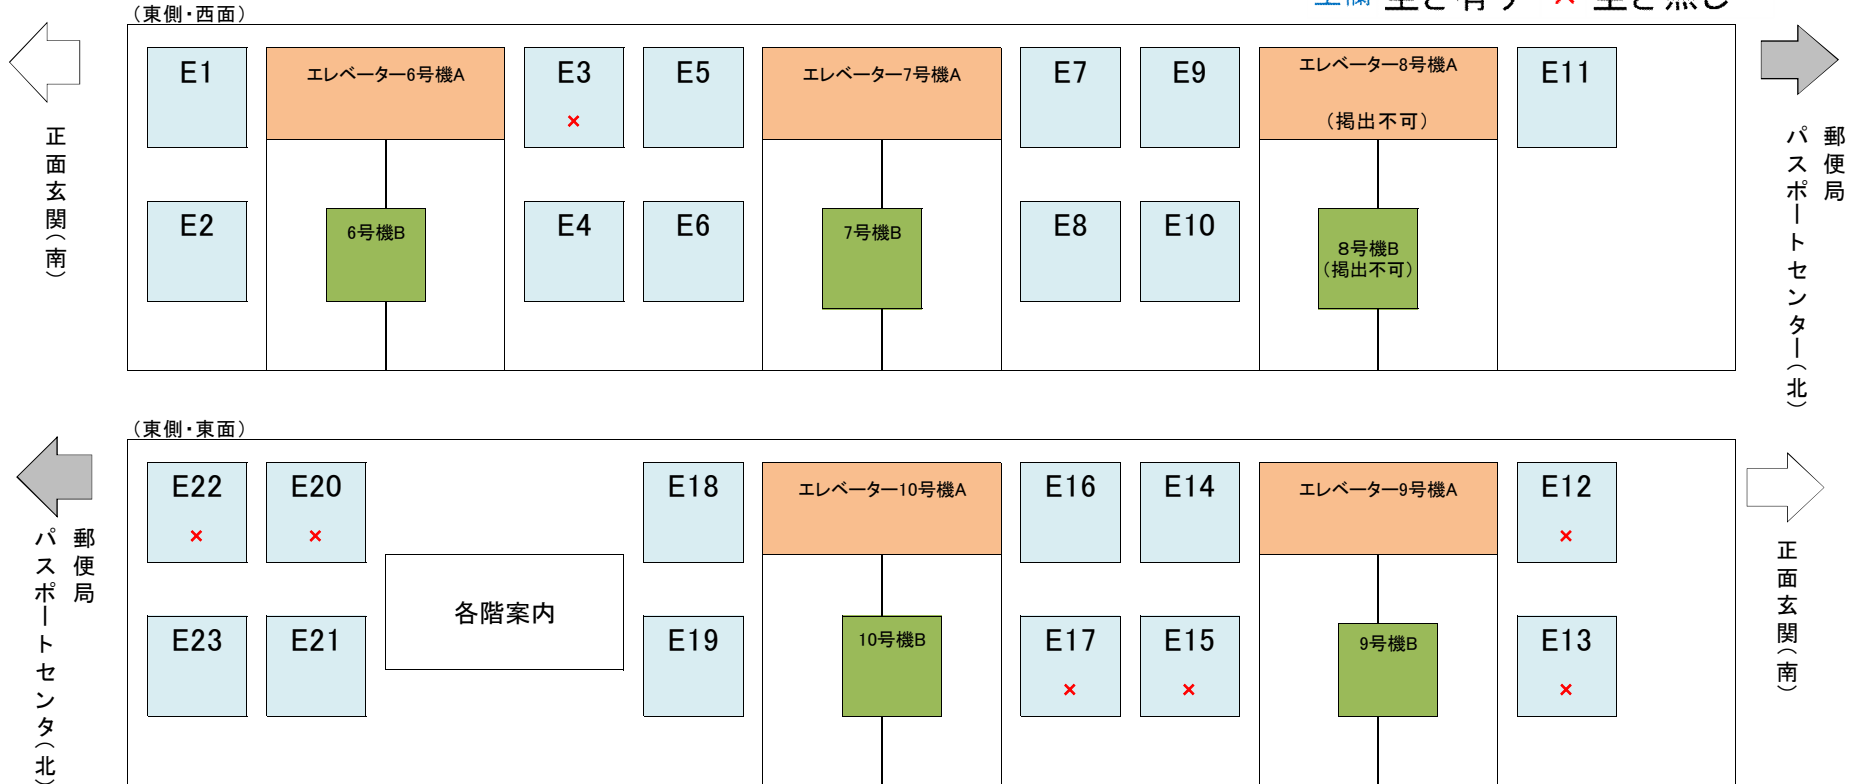

【1階EVホール・EV内壁①】

(西側・西面)

空欄 空き有り × 空き無し

(西側・東面)

【1階EVホール・EV内壁②】

空欄 空き有り × 空き無し

【1階パスポートセンター前】

空欄 空き有り × 空き無し

【2階EVホール①】

空欄 空き有り × 空き無し

【2階EVホール②】

空欄 空き有り × 空き無し

【1階カフェラウンジ】

空欄 空き有り × 空き無し

【1階北側廊下窓ガラス】

(七十七銀行前)

空欄 空き有り × 空き無し

(郵便局前)