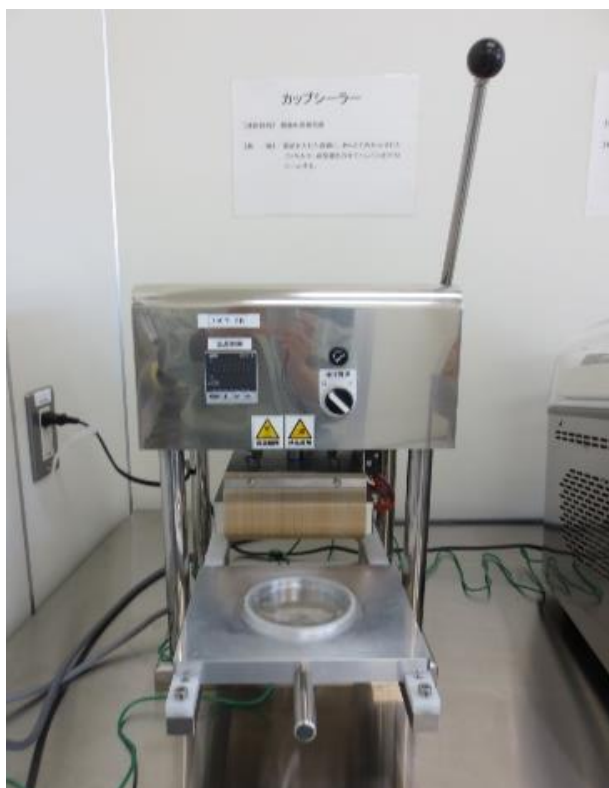

製品包装 プラスチックカップ等の蓋の圧着

カップシーラー

【主な仕様】

- ・ 電力：700 W
- ・ 処理能力：約 200～250 個／時間
- ・ 最大容器サイズ：155×155 mm
- ・ 対応容器：成型蓋・枚葉フィルムタイプ

機種名

エーシンパック工業
EPK-ハンドシーラーN0

特徴

- 少量のパックを手軽に行える機械です。
- 温度調節器付きで、安定したシールができます。