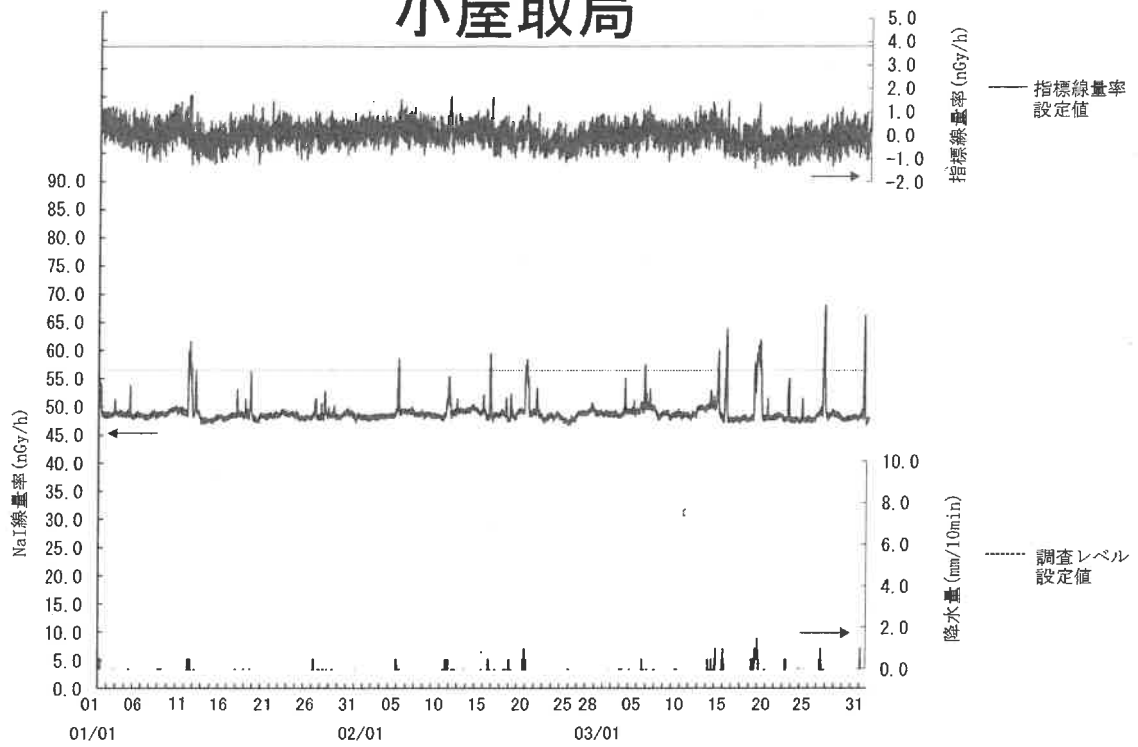

指標線量率関連資料

令和3年度第4四半期

女川局

(注) 3月7日の欠測は定期点検によるものである。

飯子浜局

小屋取局

寄磯局

(注) 2月1日～2日の欠測は、エネルギー分解能が低下したNaI(Tl)検出器の交換作業によるものである。