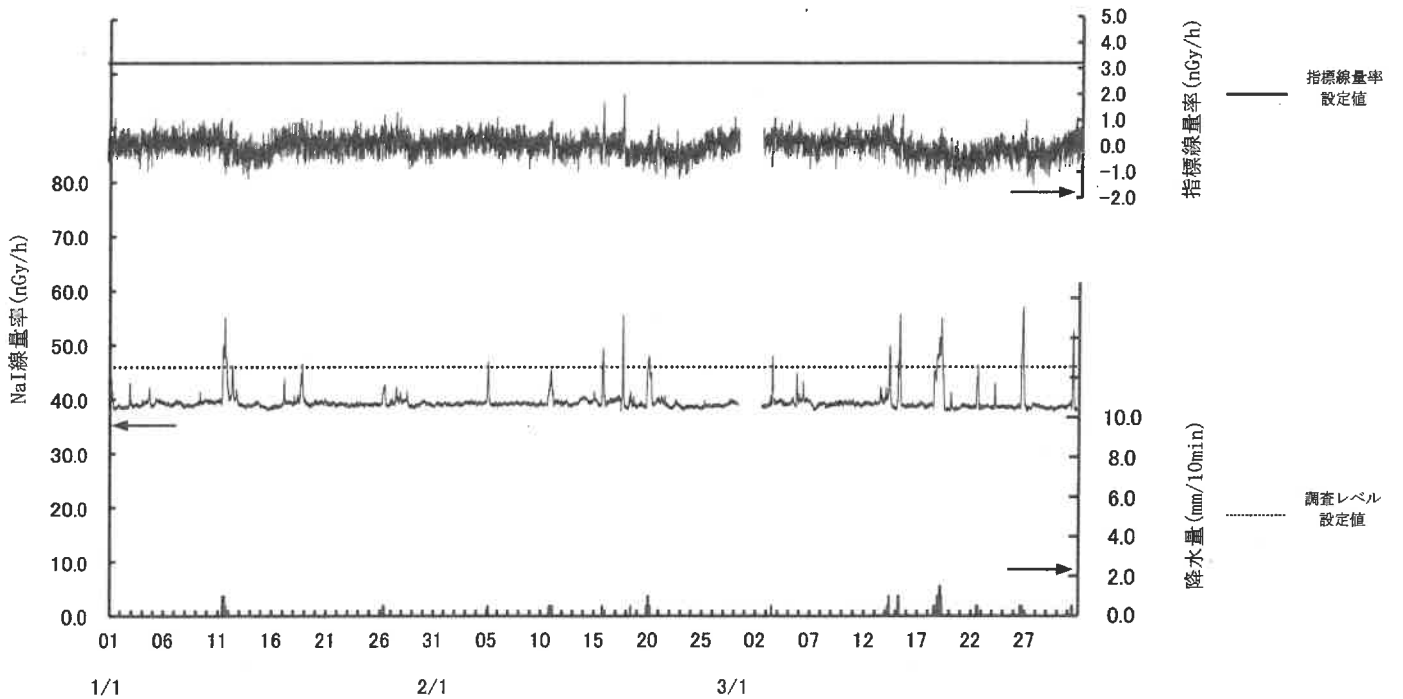

寺間局

(注) 2月28日～3月2日の欠測は、遠隔監視システム設置工事によるものである。
3月3日の欠測は、定期点検によるものである。