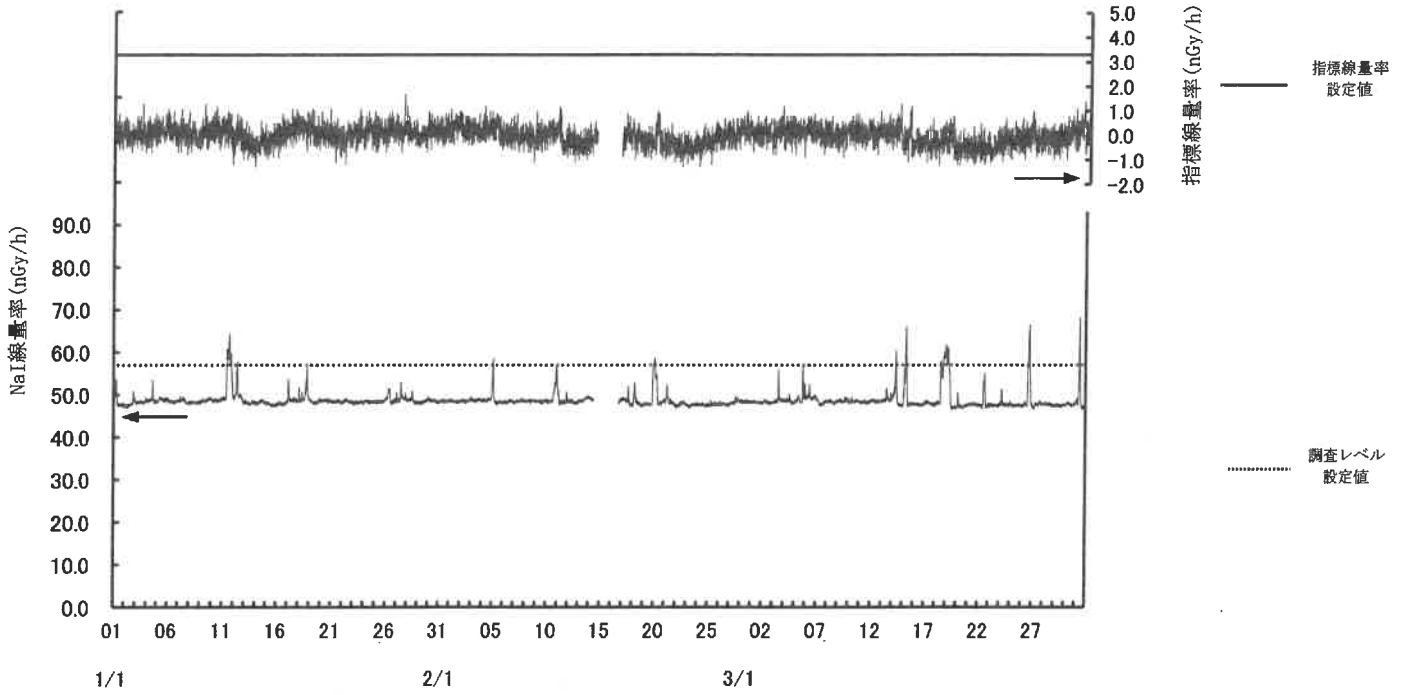

塚浜局

(注) 2月14日～16日の欠測は、遠隔監視システム設置工事によるものである。