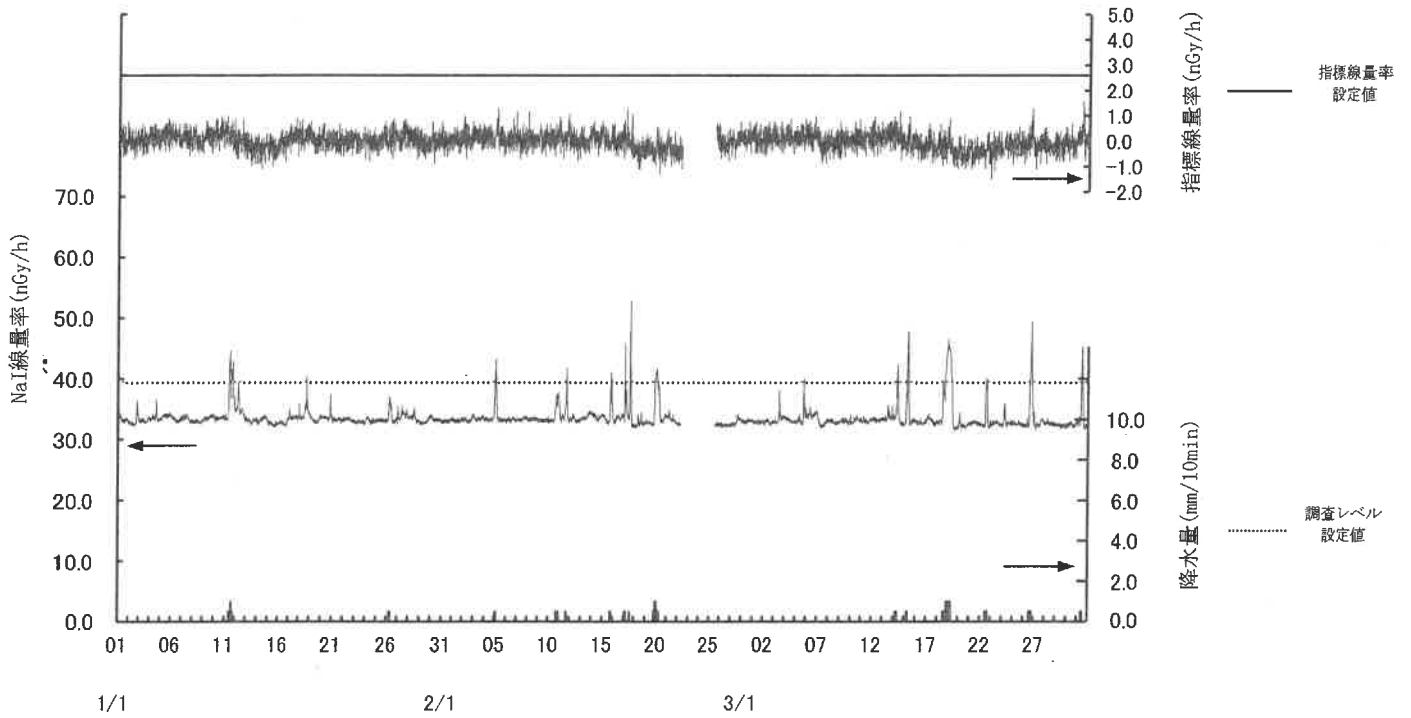

江島局

(注) 2月22日～25日の欠測は、遠隔監視システム設置工事によるものである。
3月3日の欠測は、定期点検によるものである。