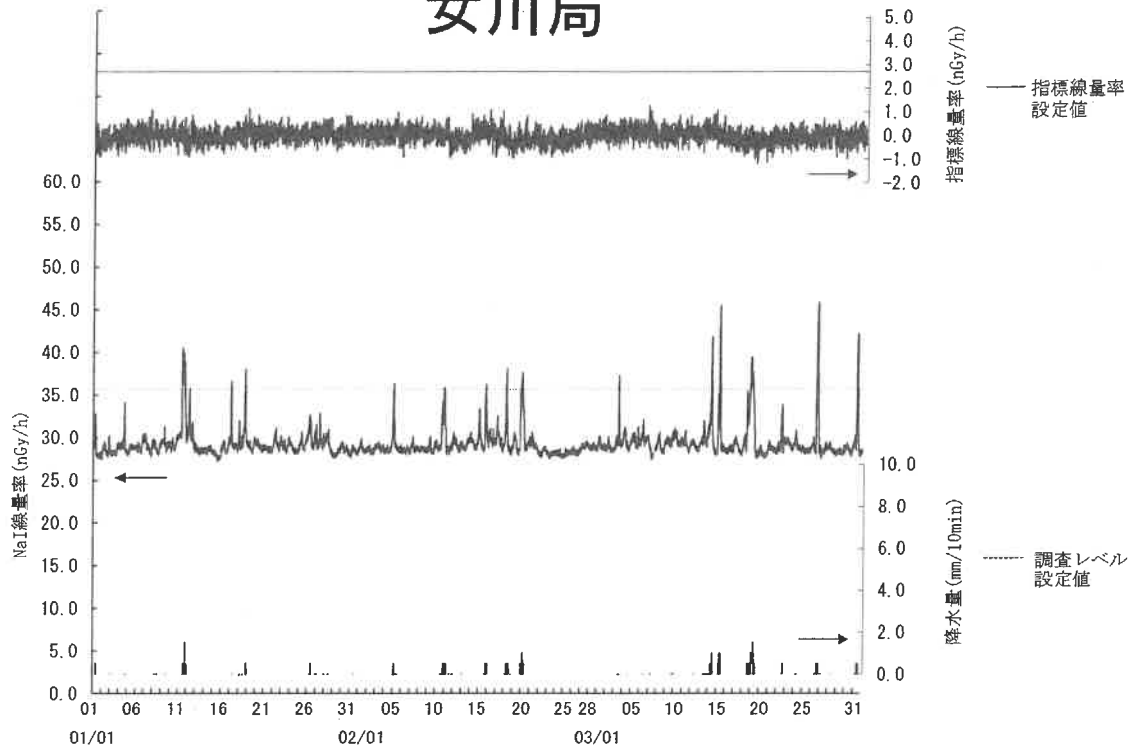

指標線量率関連資料

令和3年度第4四半期

女川局

(注) 3月7日の欠測は定期点検によるものである。

飯子浜局

小屋取局

寄磯局

(注) 2月1日～2日の欠測は、エネルギー分解能が低下したNaI(Tl)検出器の交換作業によるものである。