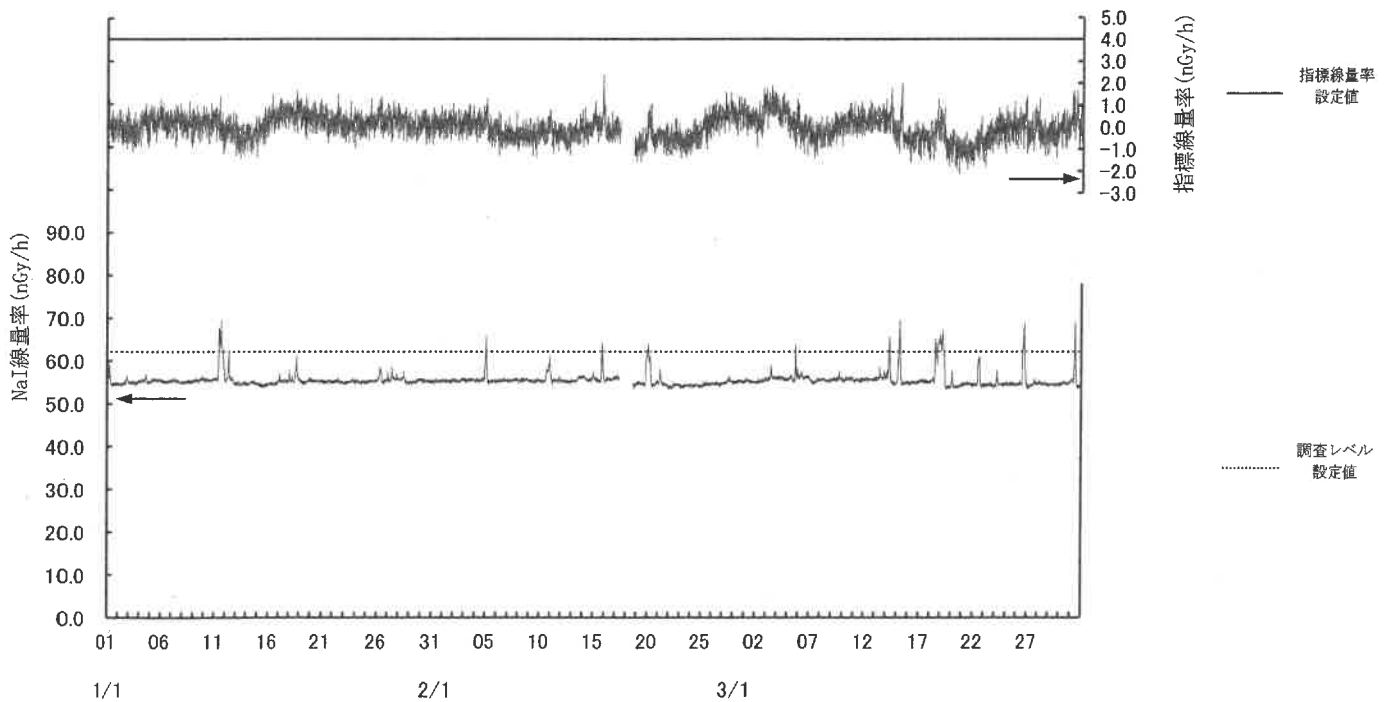

前網局

(注) 2月17日～18日の欠測は、遠隔監視システム設置工事によるものである。