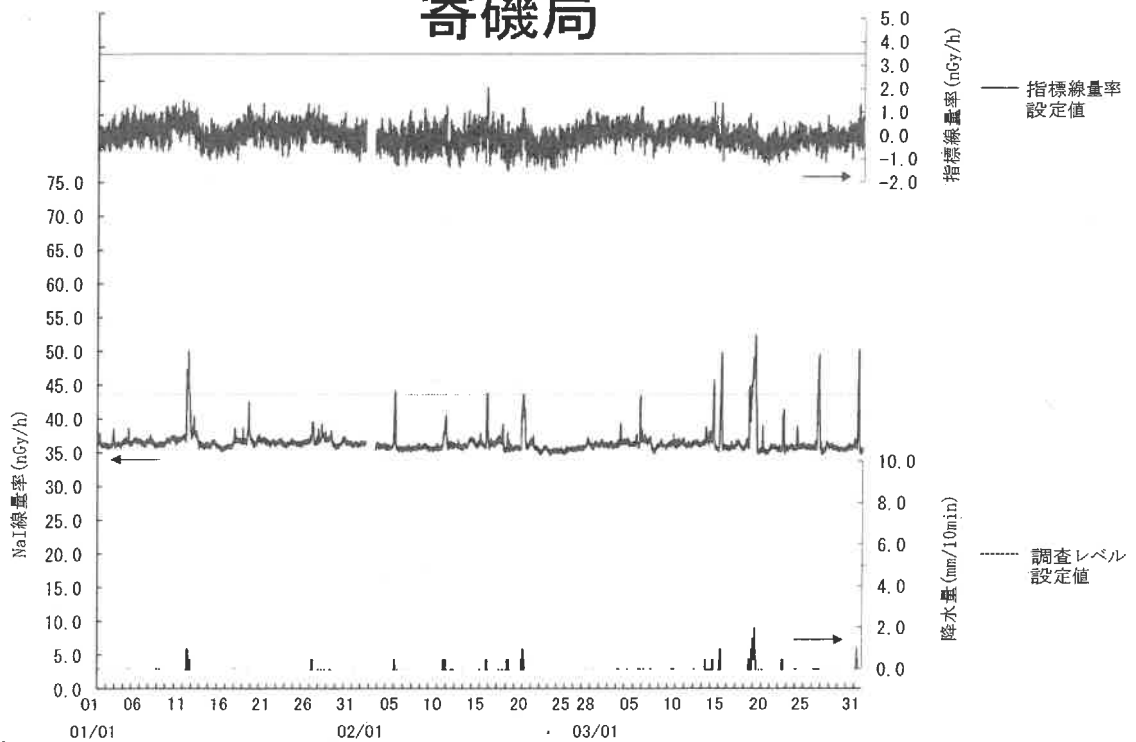

指標線量率関連資料

令和3年度第4四半期

女川局

(注) 3月7日の欠測は定期点検によるものである。

飯子浜局

小屋取局

寄磯局

(注) 2月1日～2日の欠測は、エネルギー分解能が低下したNaI(Tl)検出器の交換作業によるものである。