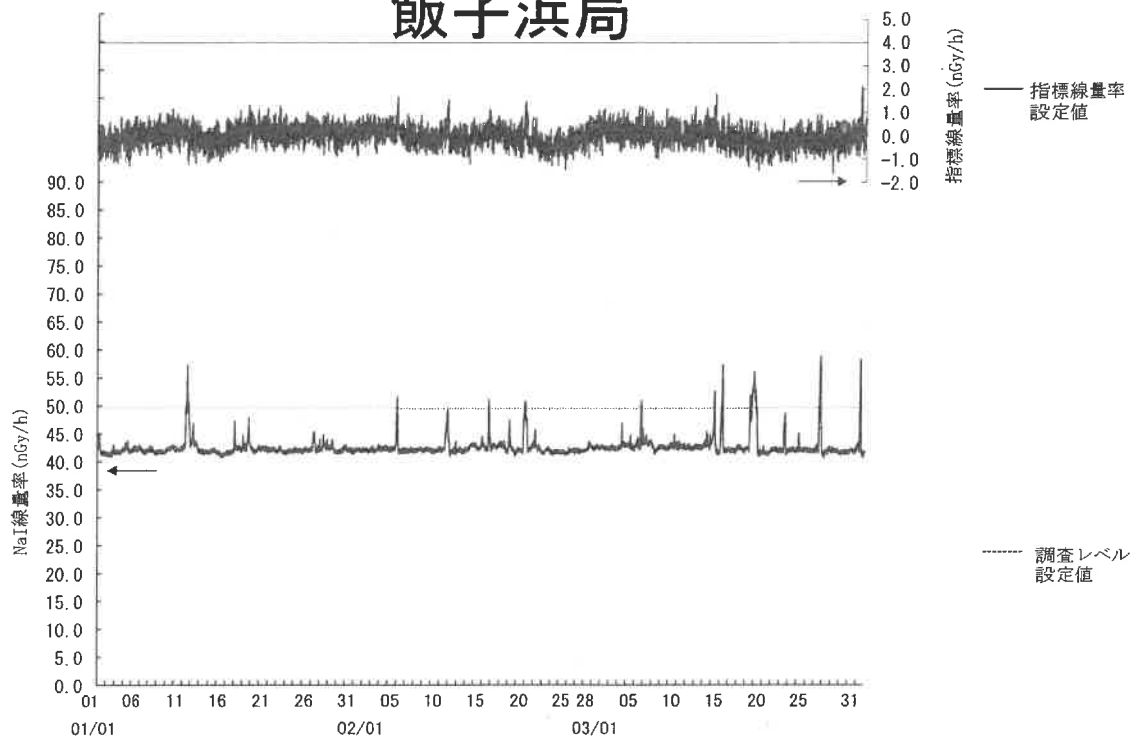

指標線量率関連資料

令和3年度第4四半期

女川局

(注) 3月7日の欠測は定期点検によるものである。

飯子浜局

小屋取局

寄磯局

(注) 2月1日～2日の欠測は、エネルギー分解能が低下したNaI(Tl)検出器の交換作業によるものである。