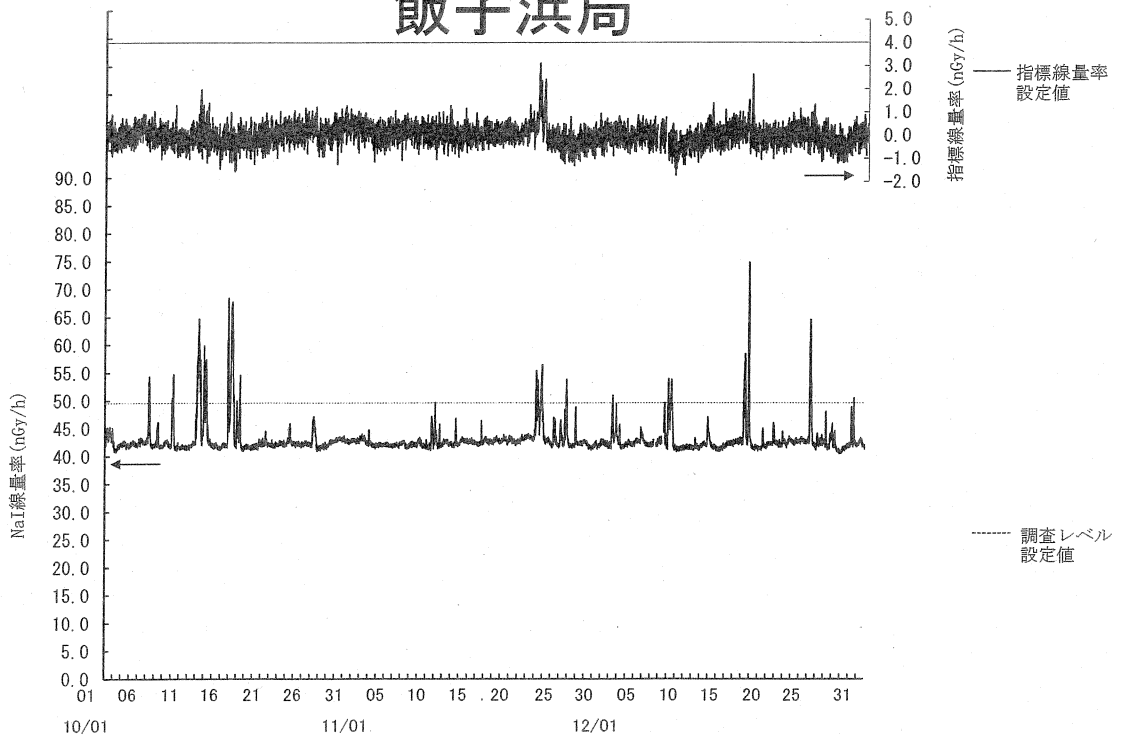

指標線量率関連資料

令和3年度第3四半期

女川局

(注) 12月10日及び13日の欠測は定期点検によるものである。

飯子浜局

(注) 12月6日及び7日の欠測は定期点検によるものである。

小屋取局

(注) 12月8日及び9日の欠測は定期点検によるものである。

寄磯局

(注) 12月20日及び21日の欠測は定期点検によるものである。

鮫浦局

(注) 12月14日及び15日の欠測は定期点検によるものである。

谷川局

(注) 12月16日及び17日の欠測は定期点検によるものである。

荻浜局

(注) 12月22日及び23日の欠測は定期点検によるものである。