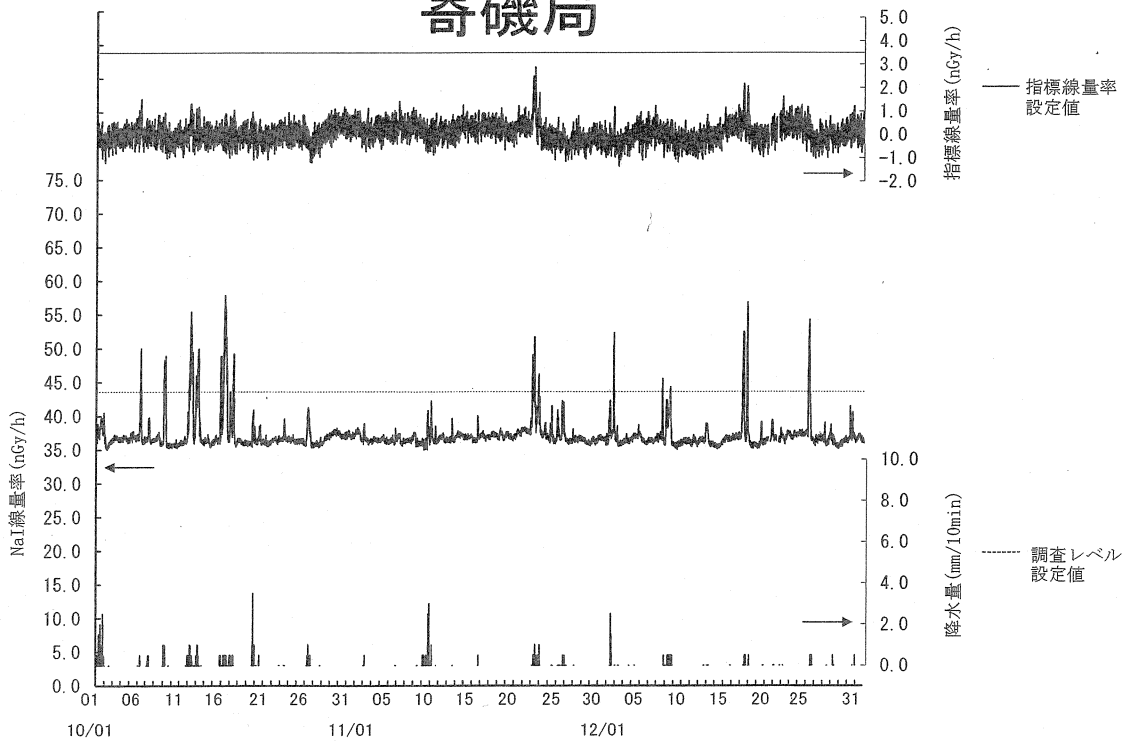

指標線量率関連資料

令和3年度第3四半期

女川局

(注) 12月10日及び13日の欠測は定期点検によるものである。

飯子浜局

(注) 12月6日及び7日の欠測は定期点検によるものである。

小屋取局

(注) 12月8日及び9日の欠測は定期点検によるものである。

寄磯局

(注) 12月20日及び21日の欠測は定期点検によるものである。

鮫浦局

(注) 12月14日及び15日の欠測は定期点検によるものである。

谷川局

(注) 12月16日及び17日の欠測は定期点検によるものである。

荻浜局

(注) 12月22日及び23日の欠測は定期点検によるものである。