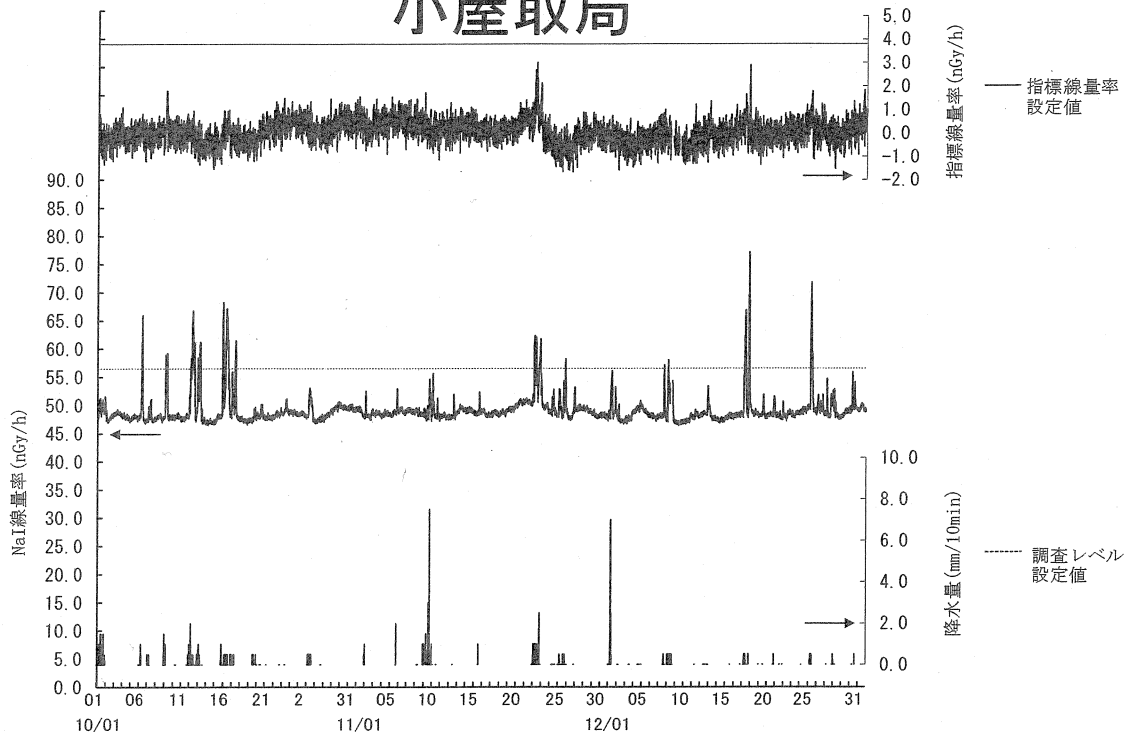

指標線量率関連資料

令和3年度第3四半期

女川局

(注) 12月10日及び13日の欠測は定期点検によるものである。

飯子浜局

(注) 12月6日及び7日の欠測は定期点検によるものである。

小屋取局

(注) 12月8日及び9日の欠測は定期点検によるものである。

寄磯局

(注) 12月20日及び21日の欠測は定期点検によるものである。

鮫浦局

(注) 12月14日及び15日の欠測は定期点検によるものである。

谷川局

(注) 12月16日及び17日の欠測は定期点検によるものである。

荻浜局

(注) 12月22日及び23日の欠測は定期点検によるものである。