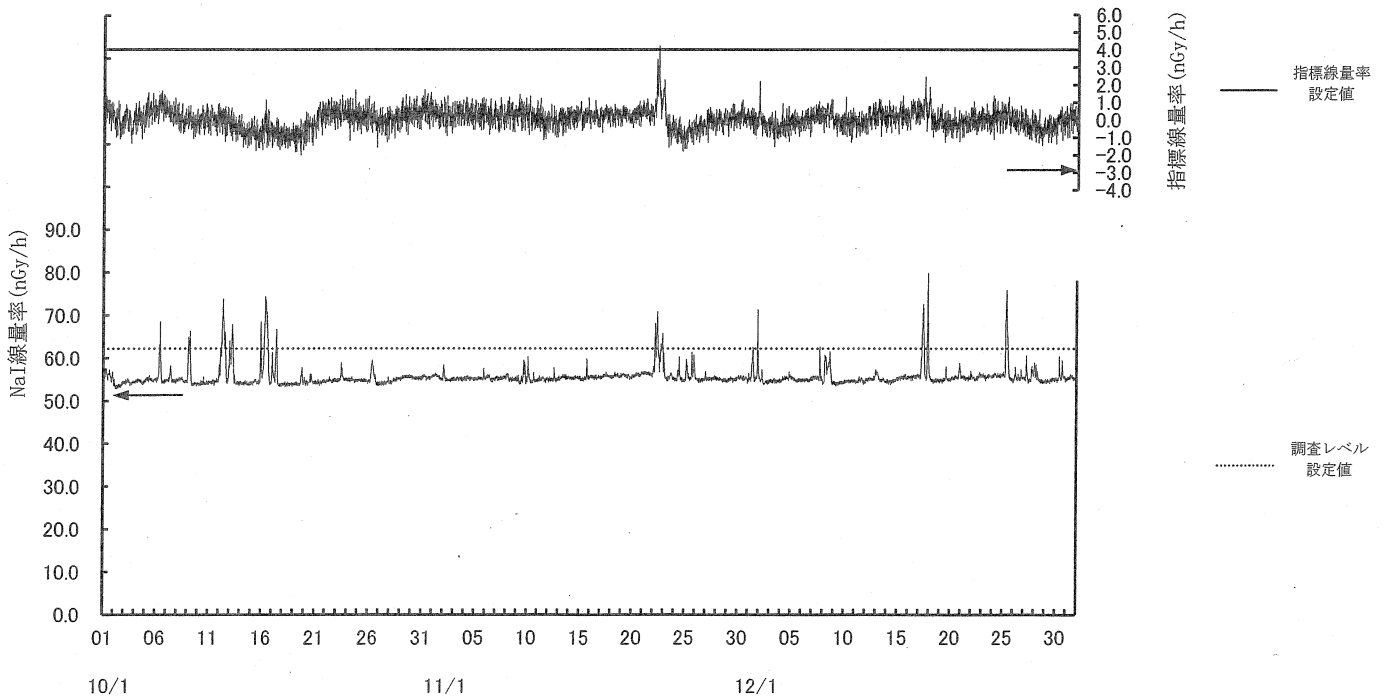

前網局

(注) 10月20日の欠測は、定期点検によるものである。