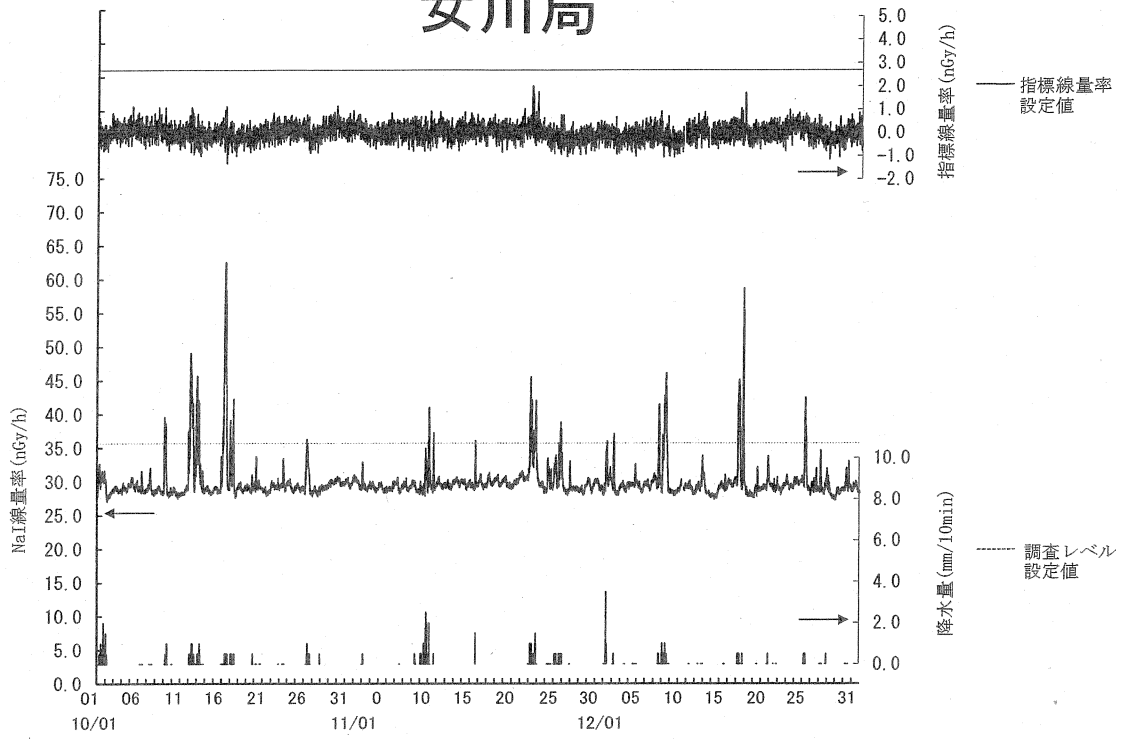

指標線量率関連資料

令和3年度第3四半期

女川局

(注) 12月10日及び13日の欠測は定期点検によるものである。

飯子浜局

(注) 12月6日及び7日の欠測は定期点検によるものである。

小屋取局

(注) 12月8日及び9日の欠測は定期点検によるものである。

寄磯局

(注) 12月20日及び21日の欠測は定期点検によるものである。

鮫浦局

(注) 12月14日及び15日の欠測は定期点検によるものである。

谷川局

(注) 12月16日及び17日の欠測は定期点検によるものである。

荻浜局

(注) 12月22日及び23日の欠測は定期点検によるものである。