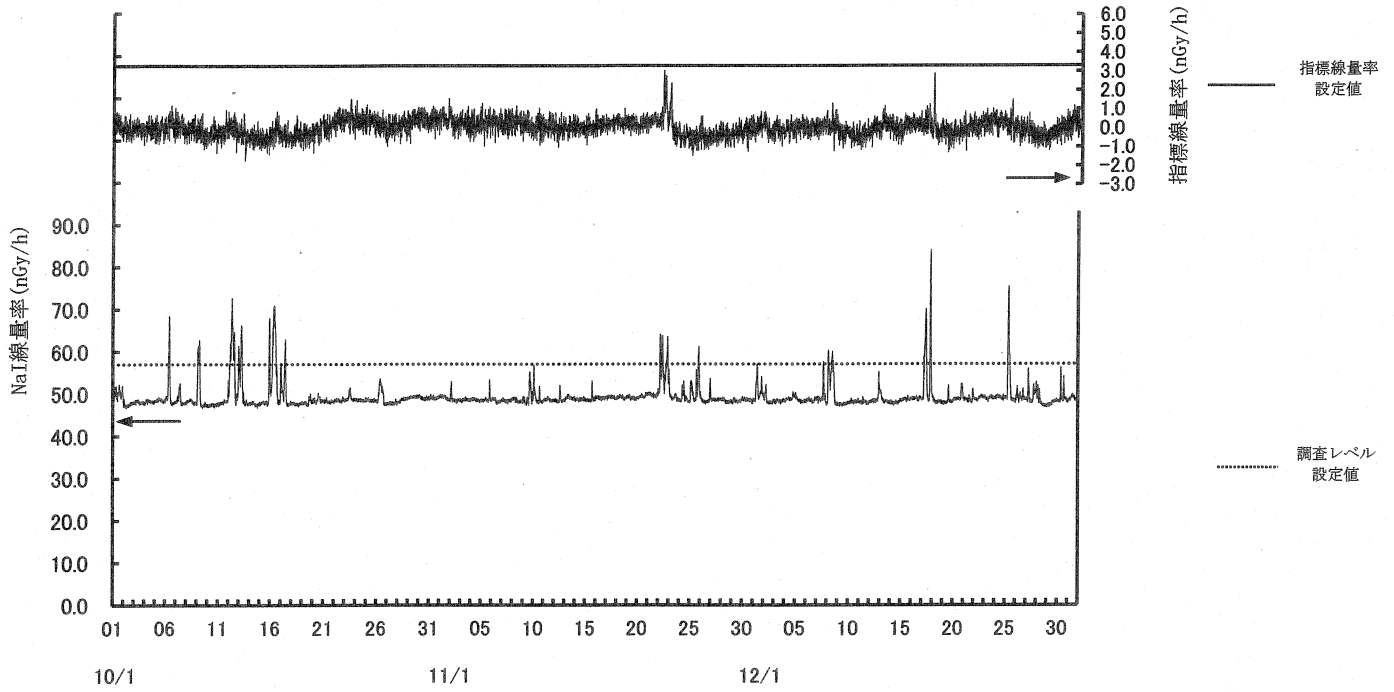

塚浜局

寺間局

(注) 10月21日の欠測は、定期点検によるものである。