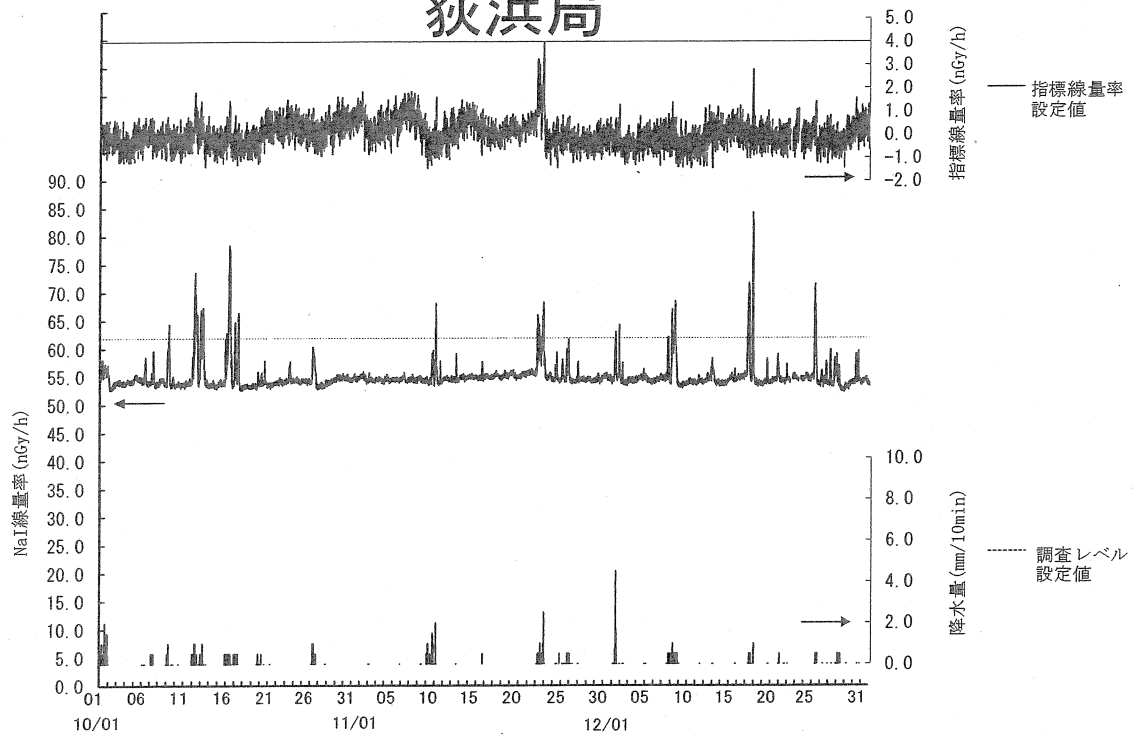

指標線量率関連資料

令和3年度第3四半期

女川局

(注) 12月10日及び13日の欠測は定期点検によるものである。

飯子浜局

(注) 12月6日及び7日の欠測は定期点検によるものである。

小屋取局

(注) 12月8日及び9日の欠測は定期点検によるものである。

寄磯局

(注) 12月20日及び21日の欠測は定期点検によるものである。

鮫浦局

(注) 12月14日及び15日の欠測は定期点検によるものである。

谷川局

(注) 12月16日及び17日の欠測は定期点検によるものである。

荻浜局

(注) 12月22日及び23日の欠測は定期点検によるものである。