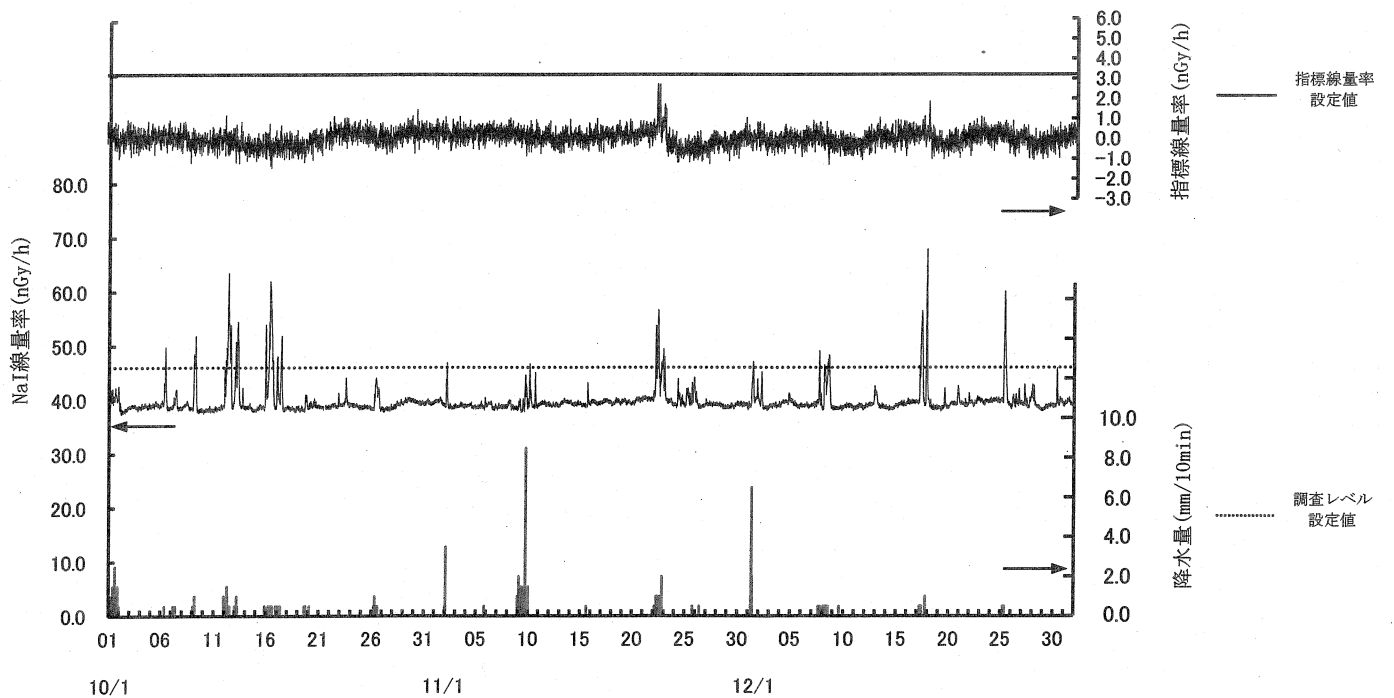

寺間局

(注) 10月21日の欠測は、定期点検によるものである。