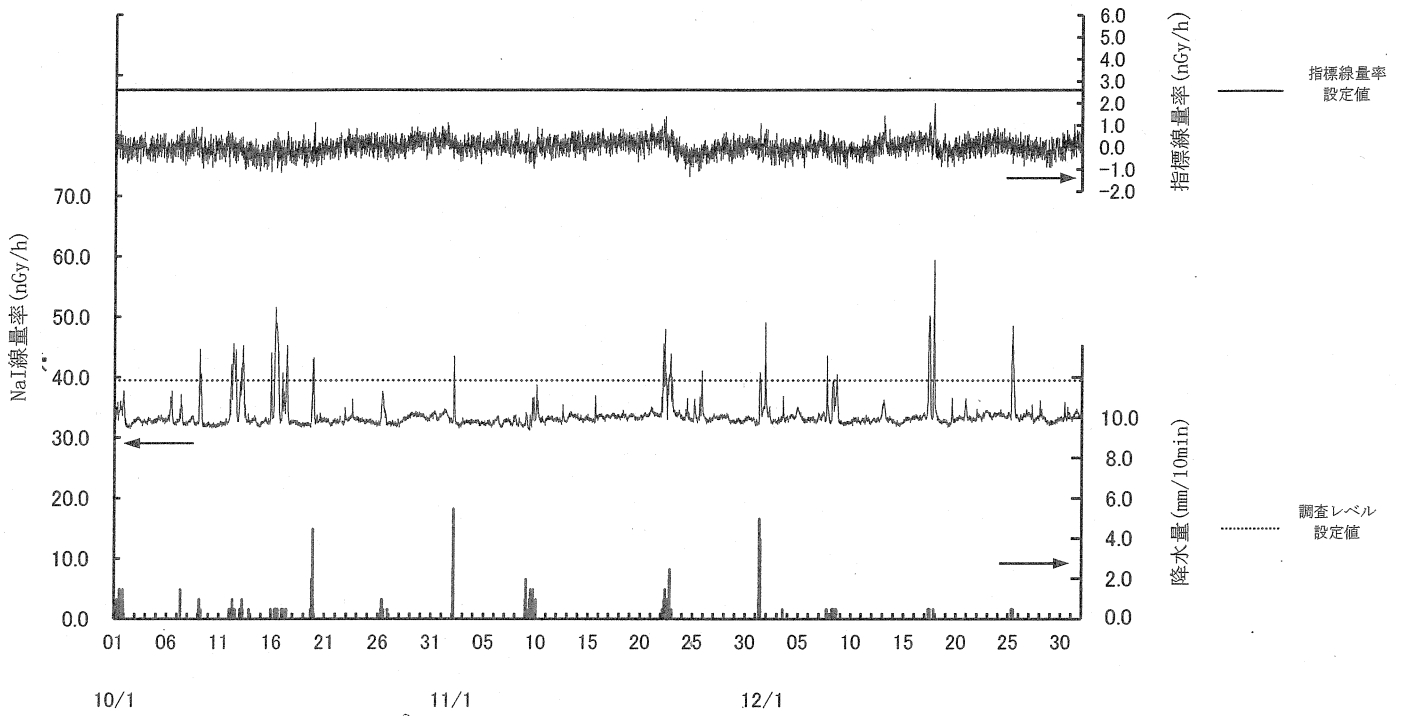

江島局

(注) 10月22日の欠測は、定期点検によるものである。