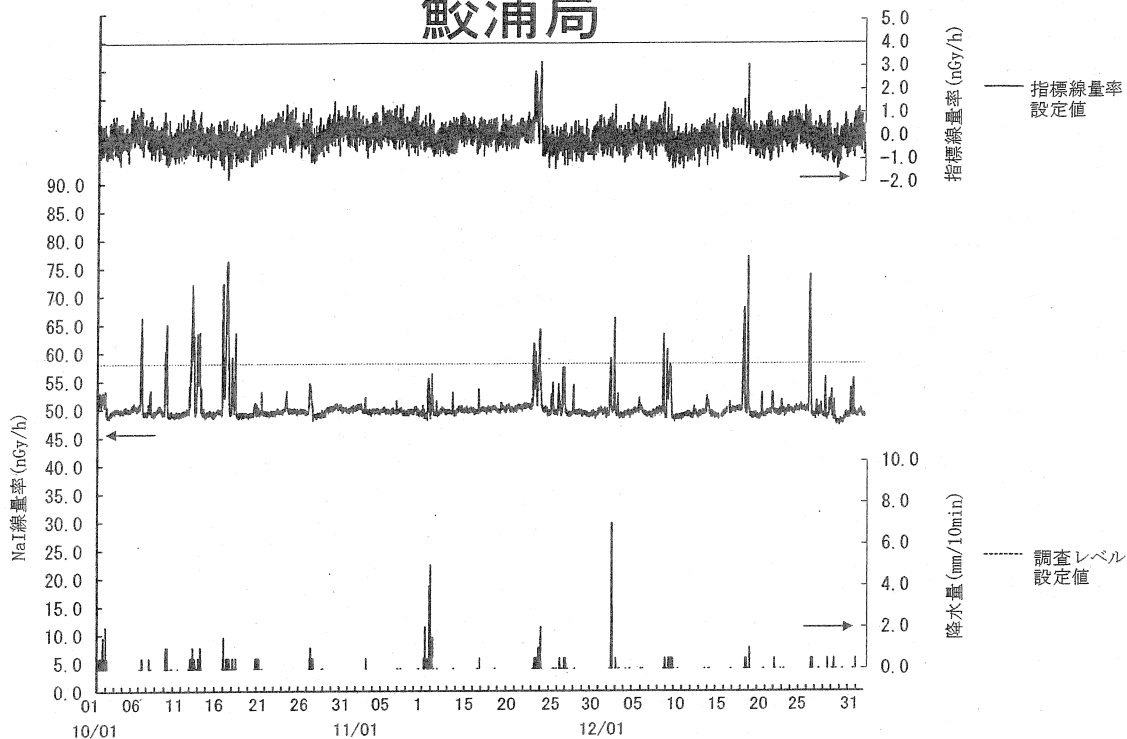

指標線量率関連資料

令和3年度第3四半期

女川局

(注) 12月10日及び13日の欠測は定期点検によるものである。

飯子浜局

(注) 12月6日及び7日の欠測は定期点検によるものである。

小屋取局

(注) 12月8日及び9日の欠測は定期点検によるものである。

寄磯局

(注) 12月20日及び21日の欠測は定期点検によるものである。

鮫浦局

(注) 12月14日及び15日の欠測は定期点検によるものである。

谷川局

(注) 12月16日及び17日の欠測は定期点検によるものである。

荻浜局

(注) 12月22日及び23日の欠測は定期点検によるものである。