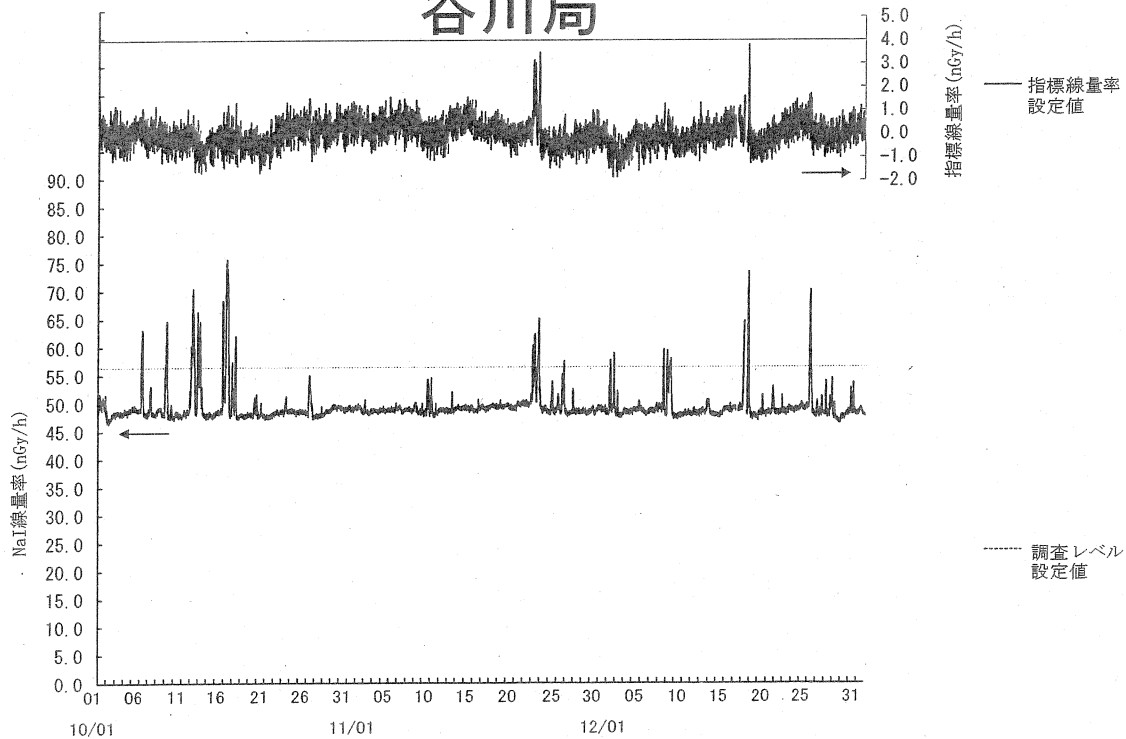

指標線量率関連資料

令和3年度第3四半期

女川局

(注) 12月10日及び13日の欠測は定期点検によるものである。

飯子浜局

(注) 12月6日及び7日の欠測は定期点検によるものである。

小屋取局

(注) 12月8日及び9日の欠測は定期点検によるものである。

寄磯局

(注) 12月20日及び21日の欠測は定期点検によるものである。

鮫浦局

(注) 12月14日及び15日の欠測は定期点検によるものである。

谷川局

(注) 12月16日及び17日の欠測は定期点検によるものである。

荻浜局

(注) 12月22日及び23日の欠測は定期点検によるものである。