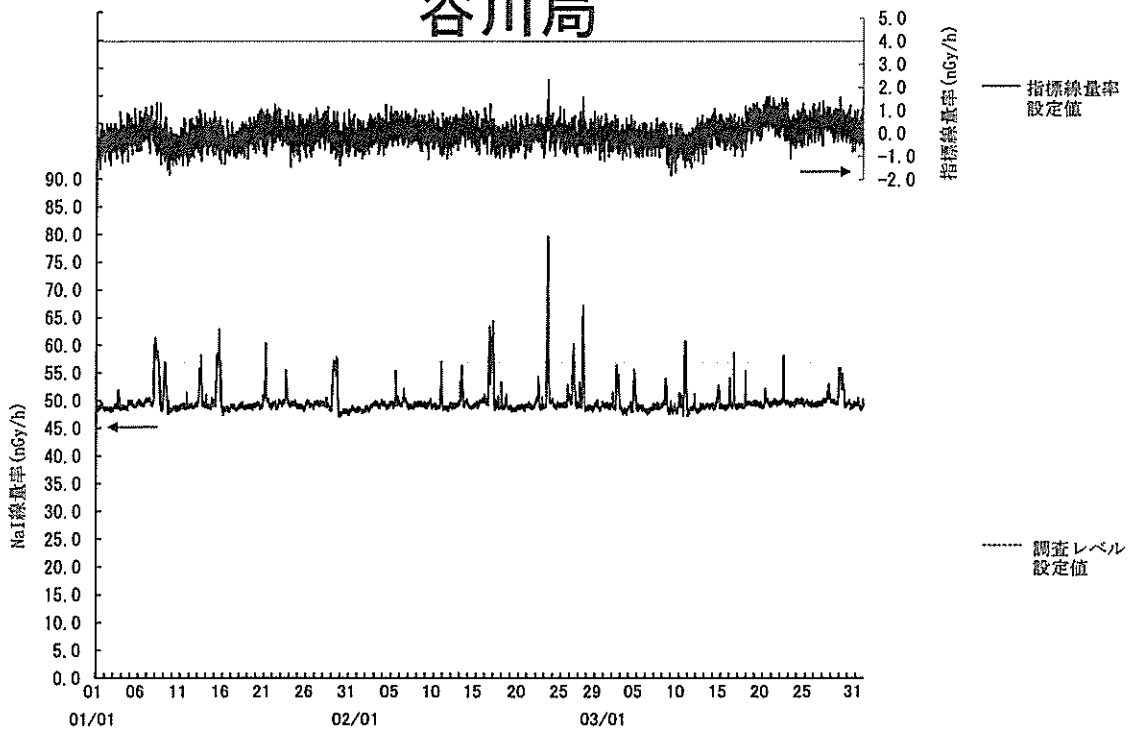

鮫浦局

(注) 3月2日の欠測は定期点検によるものである。

谷川局