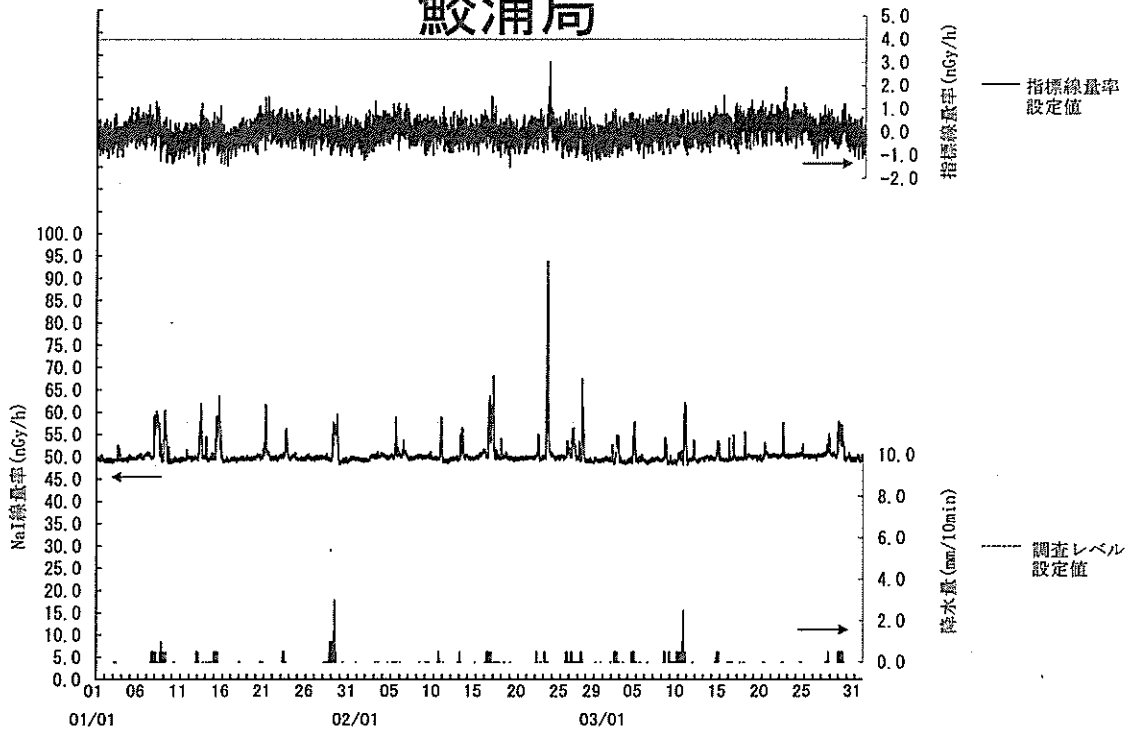

# 鮫浦局

(注) 3月2日の欠測は定期点検によるものである。