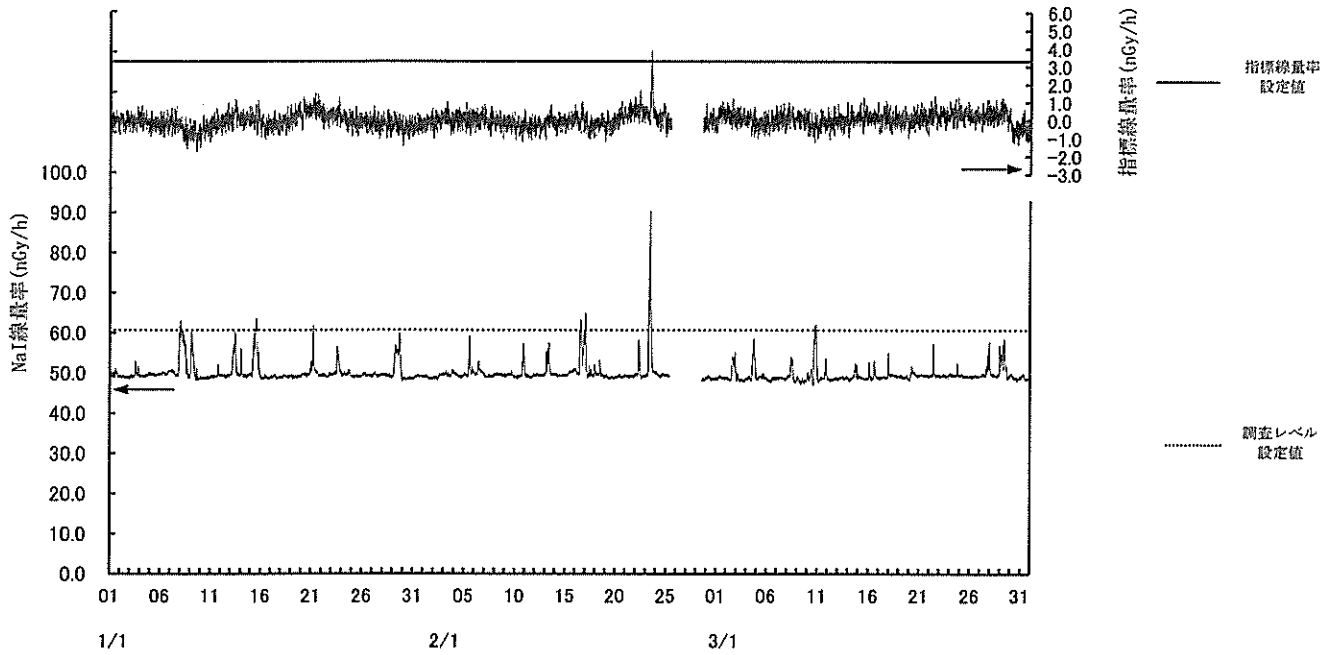

塚浜局

(注) 2月25日～28日の欠測は、令和元年10月に発生した寺間局の停電事象にかかわる対策工事によるものである。
3月2日の欠測は、定期点検によるものである。

寺間局