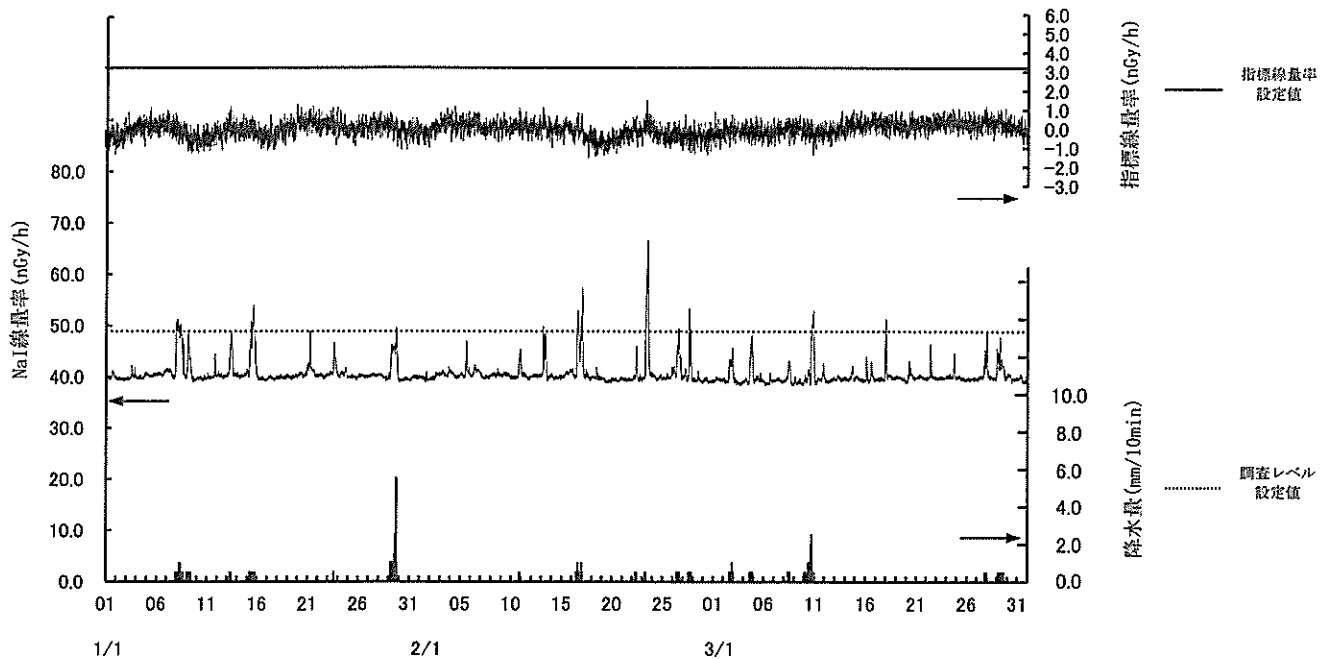

塚浜局

(注) 2月25日～28日の欠測は、令和元年10月に発生した寺間局の停電事象にかかわる対策工事によるものである。
3月2日の欠測は、定期点検によるものである。

寺間局