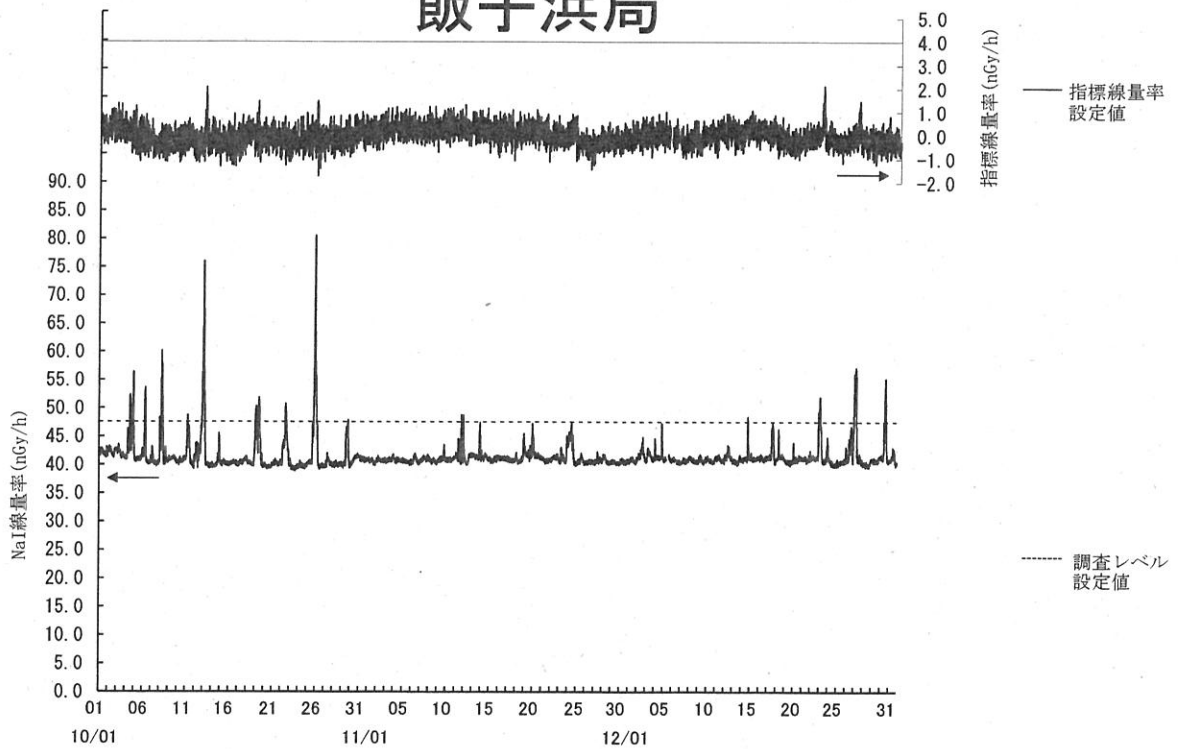

指標線量率関連資料

令和元年度第 3 四半期

女川局

(注) 12月3日及び4日の欠測は定期点検によるものである。

飯子浜局

(注) 12月6日の欠測は定期点検によるものである。

小屋取局

(注) 12月10日の欠測は定期点検によるものである。

寄磯局

(注) 12月12日の欠測は定期点検によるものである。

鮫浦局

(注) 12月13日及び16日の欠測は定期点検によるものである。

谷川局

(注) 12月17日及び18日の欠測は定期点検によるものである。

萩浜局

(注) 12月19日及び20日の欠測は定期点検によるものである。