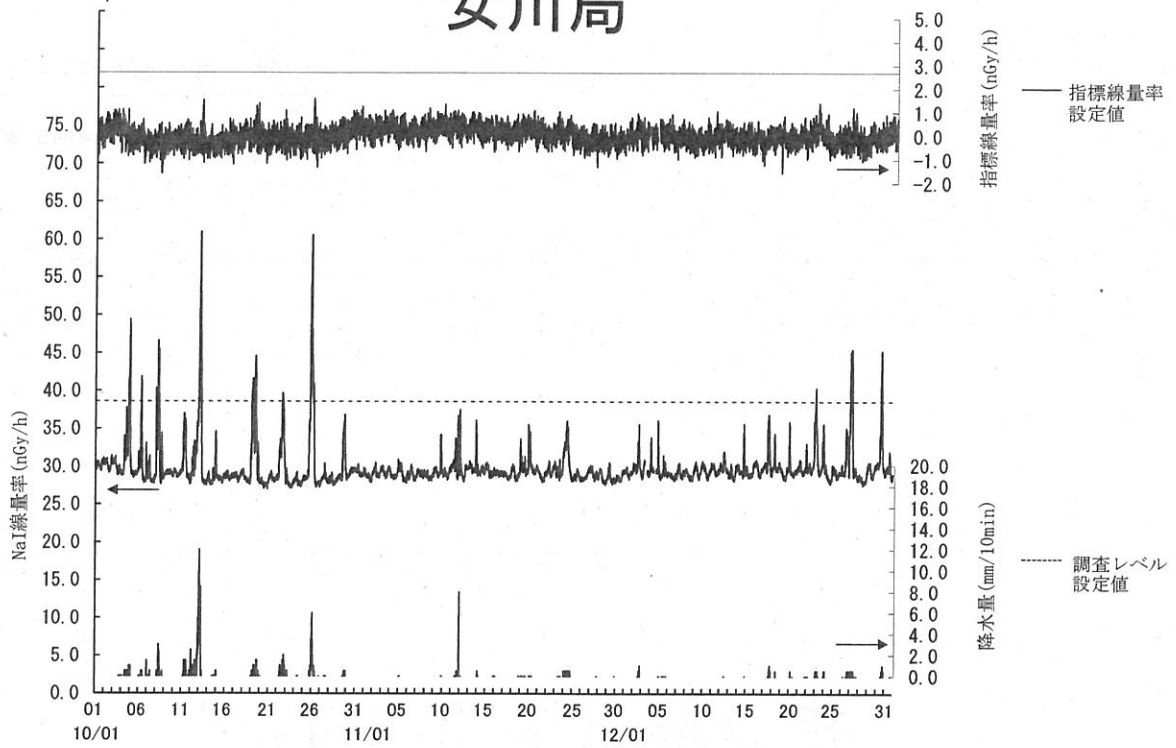

指標線量率関連資料

令和元年度第 3 四半期

女川局

(注) 12月3日及び4日の欠測は定期点検によるものである。

飯子浜局

(注) 12月6日の欠測は定期点検によるものである。

小屋取局

(注) 12月10日の欠測は定期点検によるものである。

寄磯局

(注) 12月12日の欠測は定期点検によるものである。

鮫浦局

(注) 12月13日及び16日の欠測は定期点検によるものである。

谷川局

(注) 12月17日及び18日の欠測は定期点検によるものである。

萩浜局

(注) 12月19日及び20日の欠測は定期点検によるものである。