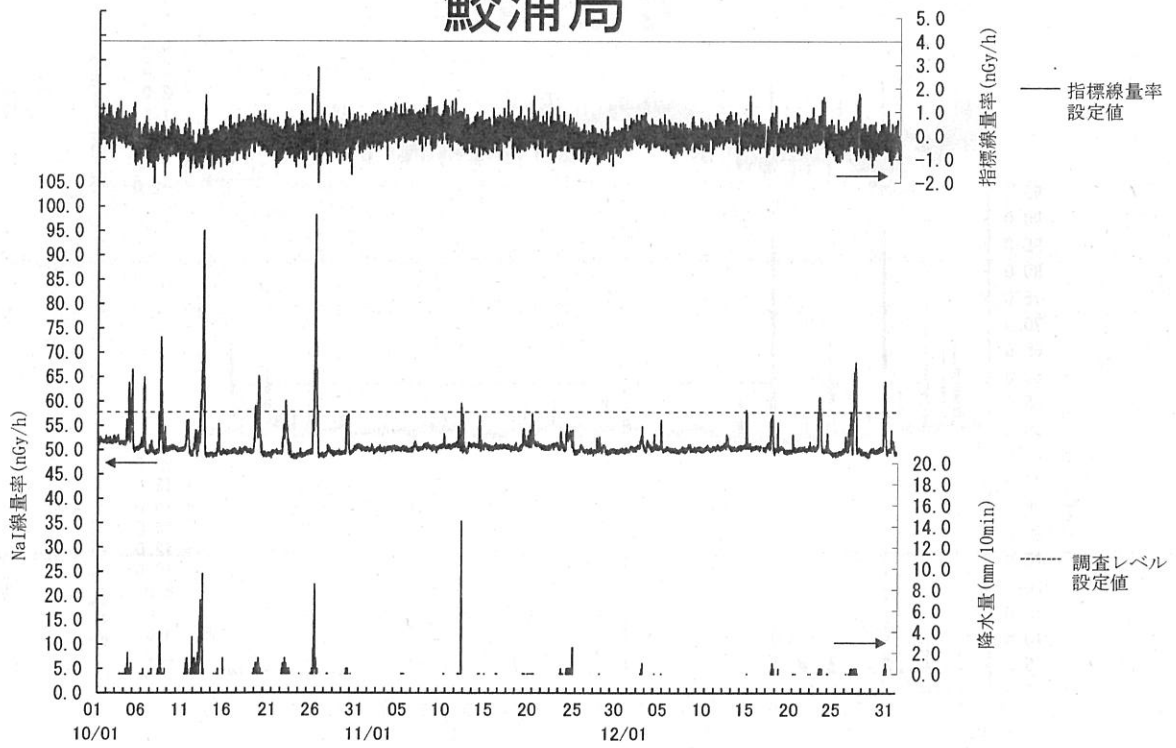

指標線量率関連資料

令和元年度第 3 四半期

女川局

(注) 12月3日及び4日の欠測は定期点検によるものである。

飯子浜局

(注) 12月6日の欠測は定期点検によるものである。

小屋取局

(注) 12月10日の欠測は定期点検によるものである。

寄磯局

(注) 12月12日の欠測は定期点検によるものである。

鮫浦局

(注) 12月13日及び16日の欠測は定期点検によるものである。

谷川局

(注) 12月17日及び18日の欠測は定期点検によるものである。

萩浜局

(注) 12月19日及び20日の欠測は定期点検によるものである。