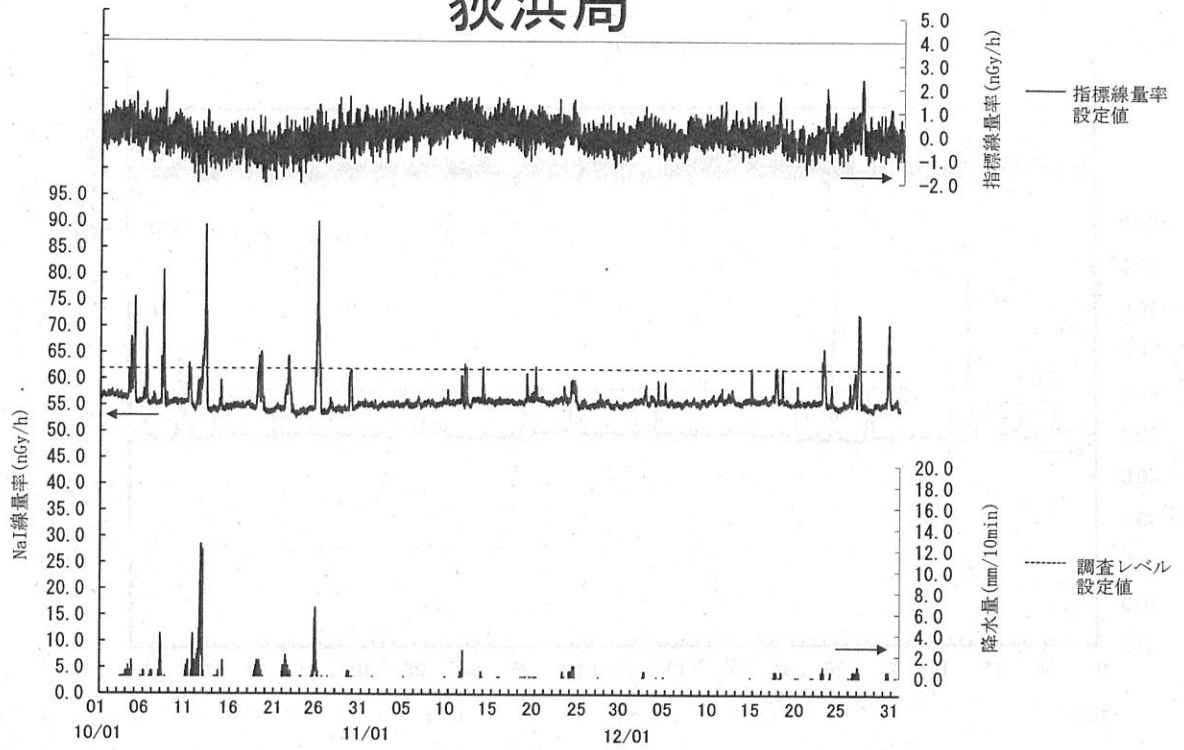

指標線量率関連資料

令和元年度第 3 四半期

女川局

(注) 12月3日及び4日の欠測は定期点検によるものである。

飯子浜局

(注) 12月6日の欠測は定期点検によるものである。

小屋取局

(注) 12月10日の欠測は定期点検によるものである。

寄磯局

(注) 12月12日の欠測は定期点検によるものである。

鮫浦局

(注) 12月13日及び16日の欠測は定期点検によるものである。

谷川局

(注) 12月17日及び18日の欠測は定期点検によるものである。

萩浜局

(注) 12月19日及び20日の欠測は定期点検によるものである。