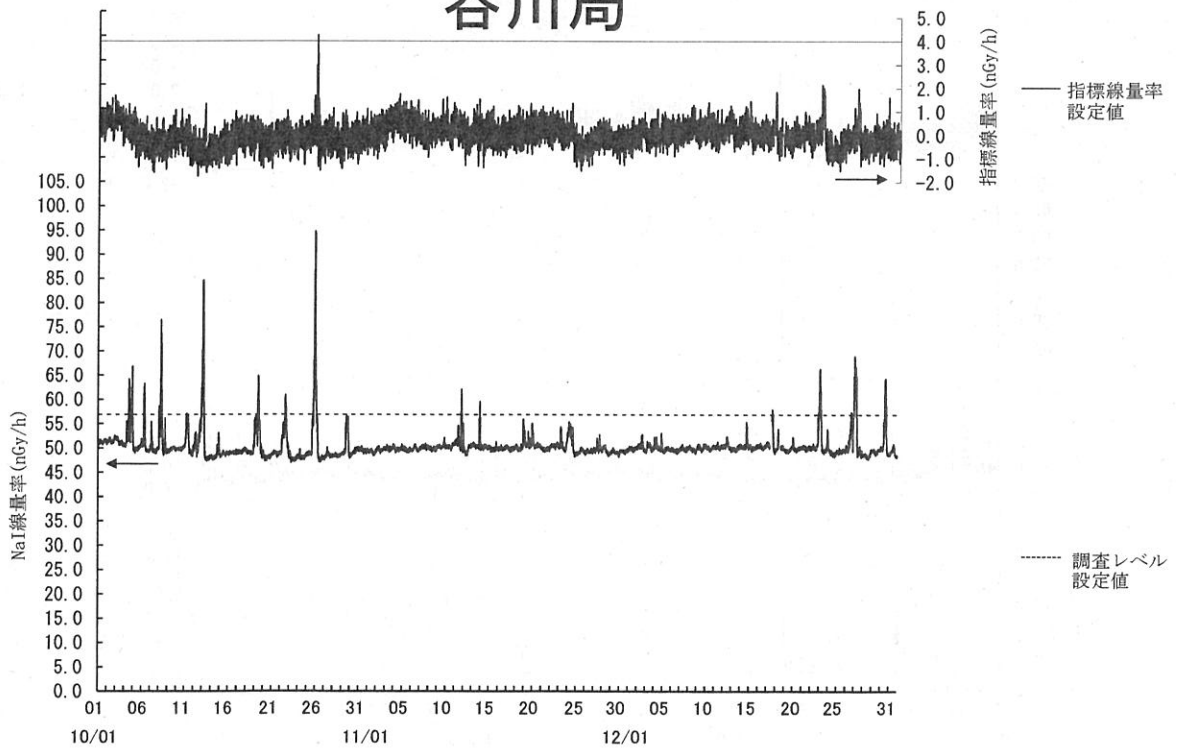

指標線量率関連資料

令和元年度第 3 四半期

女川局

(注) 12月3日及び4日の欠測は定期点検によるものである。

飯子浜局

(注) 12月6日の欠測は定期点検によるものである。

小屋取局

(注) 12月10日の欠測は定期点検によるものである。

寄磯局

(注) 12月12日の欠測は定期点検によるものである。

鮫浦局

(注) 12月13日及び16日の欠測は定期点検によるものである。

谷川局

(注) 12月17日及び18日の欠測は定期点検によるものである。

萩浜局

(注) 12月19日及び20日の欠測は定期点検によるものである。