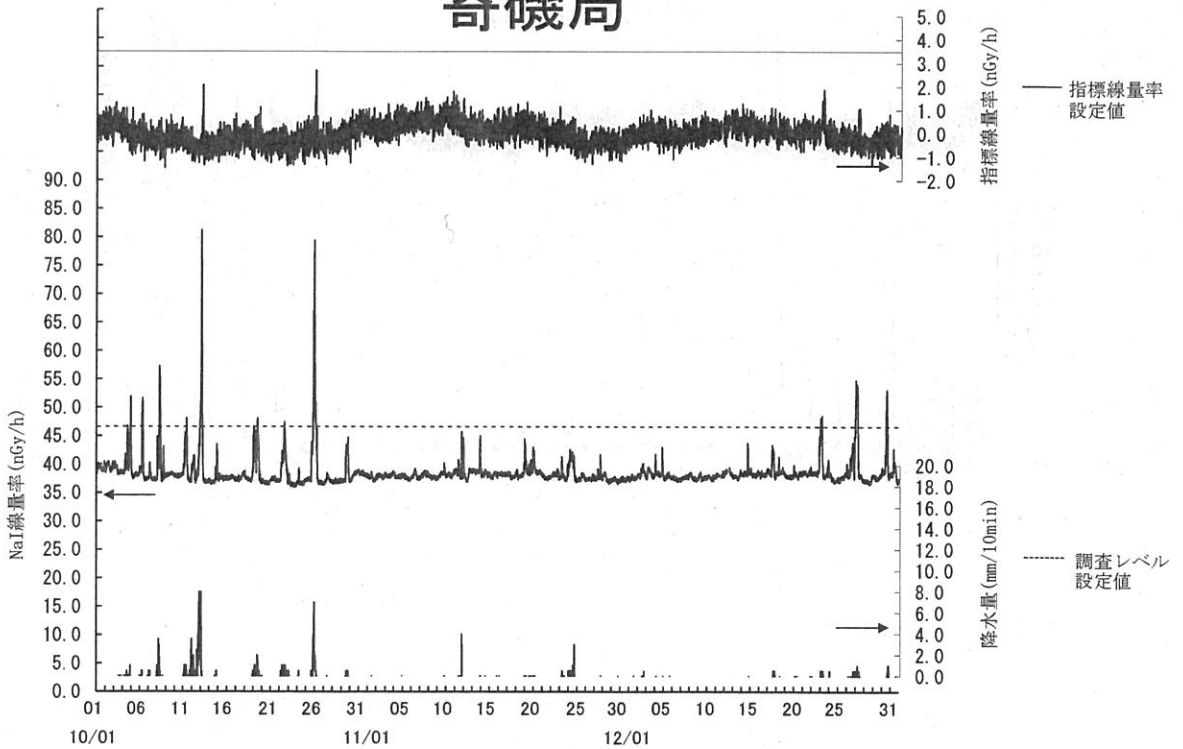

指標線量率関連資料

令和元年度第 3 四半期

女川局

(注) 12月3日及び4日の欠測は定期点検によるものである。

飯子浜局

(注) 12月6日の欠測は定期点検によるものである。

小屋取局

(注) 12月10日の欠測は定期点検によるものである。

寄磯局

(注) 12月12日の欠測は定期点検によるものである。

鮫浦局

(注) 12月13日及び16日の欠測は定期点検によるものである。

谷川局

(注) 12月17日及び18日の欠測は定期点検によるものである。

萩浜局

(注) 12月19日及び20日の欠測は定期点検によるものである。