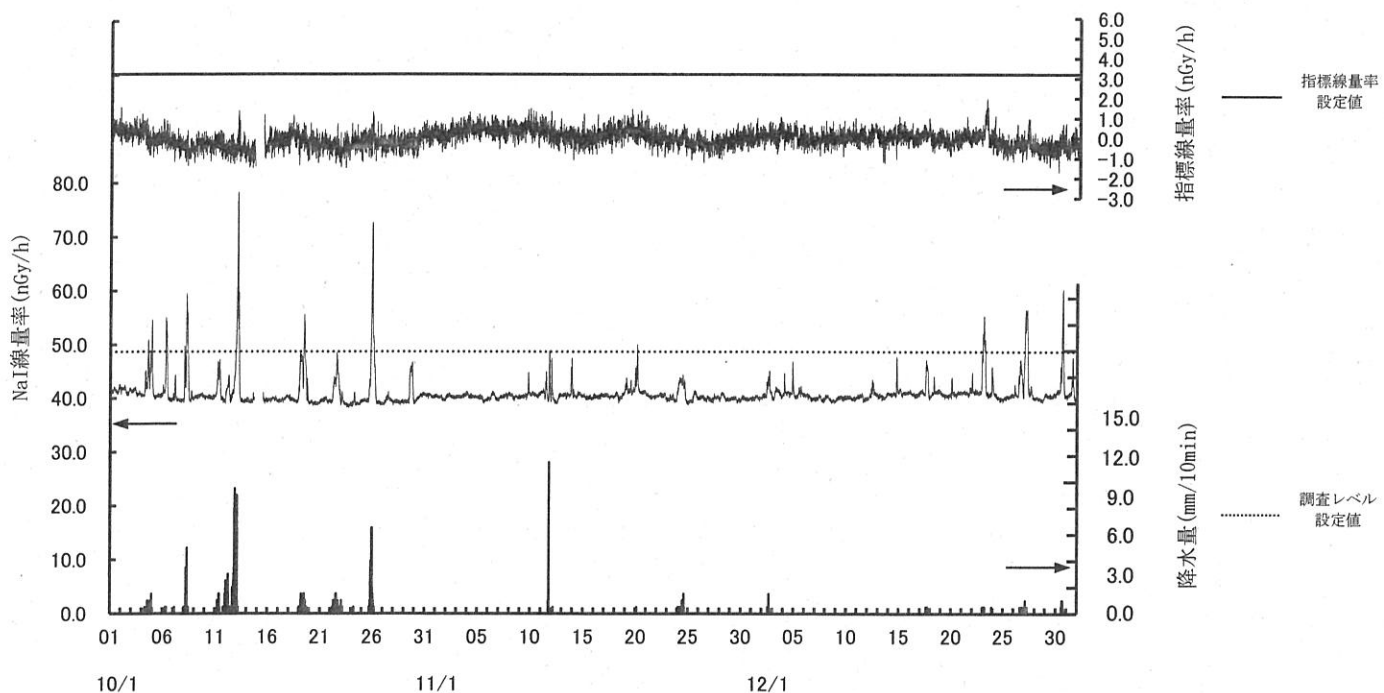

寺間局

(注) 10月14日～15日の欠測は、停電によるものである。