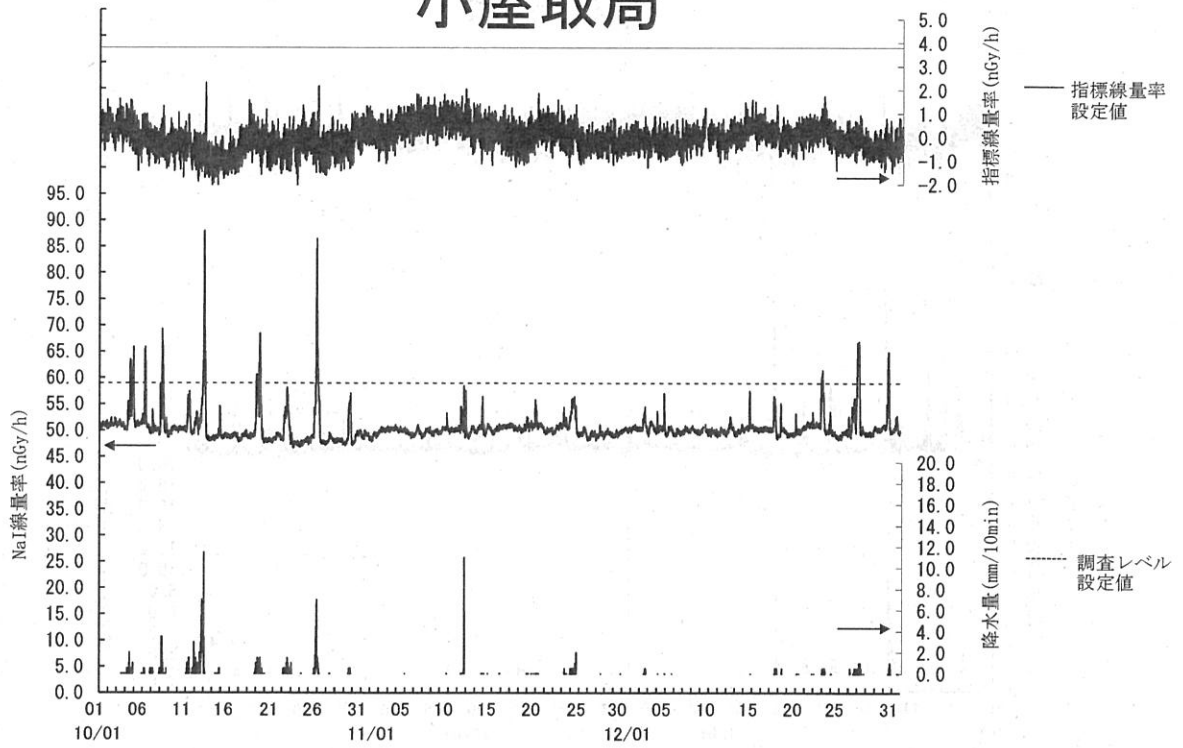

指標線量率関連資料

令和元年度第 3 四半期

女川局

(注) 12月3日及び4日の欠測は定期点検によるものである。

飯子浜局

(注) 12月6日の欠測は定期点検によるものである。

小屋取局

(注) 12月10日の欠測は定期点検によるものである。

寄磯局

(注) 12月12日の欠測は定期点検によるものである。

鮫浦局

(注) 12月13日及び16日の欠測は定期点検によるものである。

谷川局

(注) 12月17日及び18日の欠測は定期点検によるものである。

萩浜局

(注) 12月19日及び20日の欠測は定期点検によるものである。