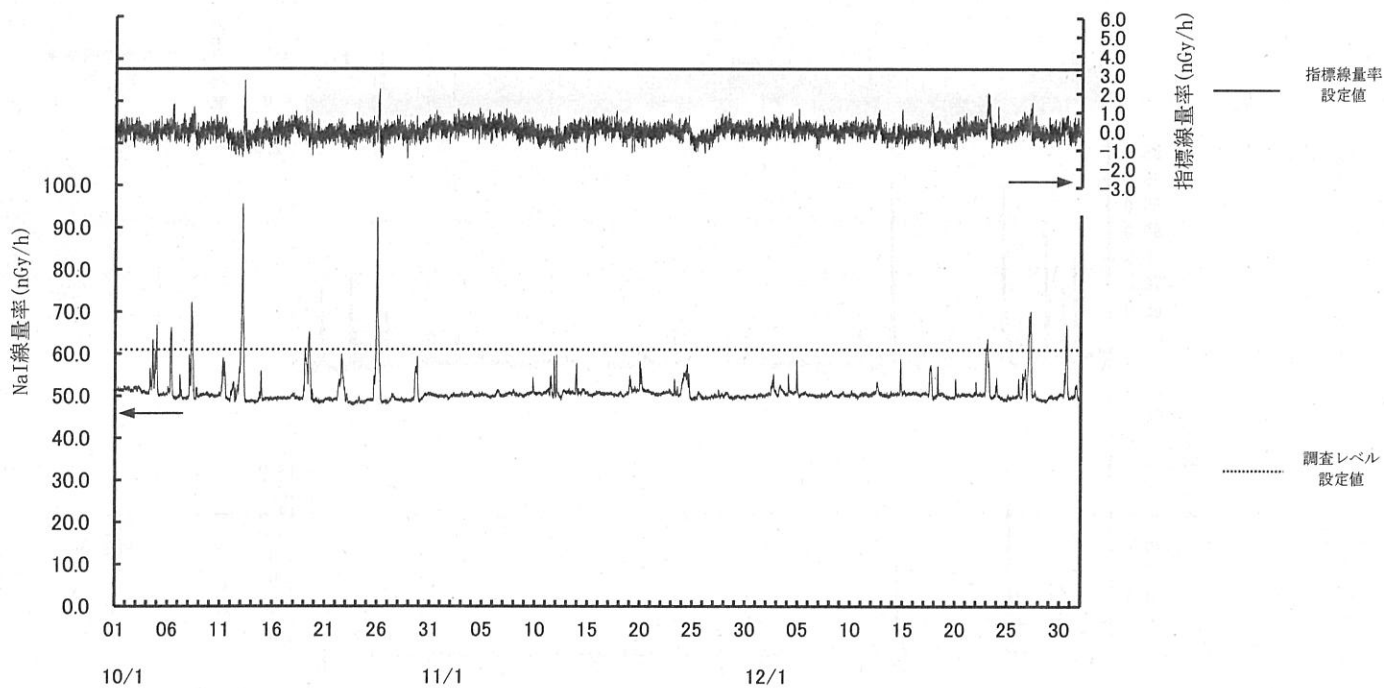

塚浜局

寺間局

(注) 10月14日～15日の欠測は、停電によるものである。