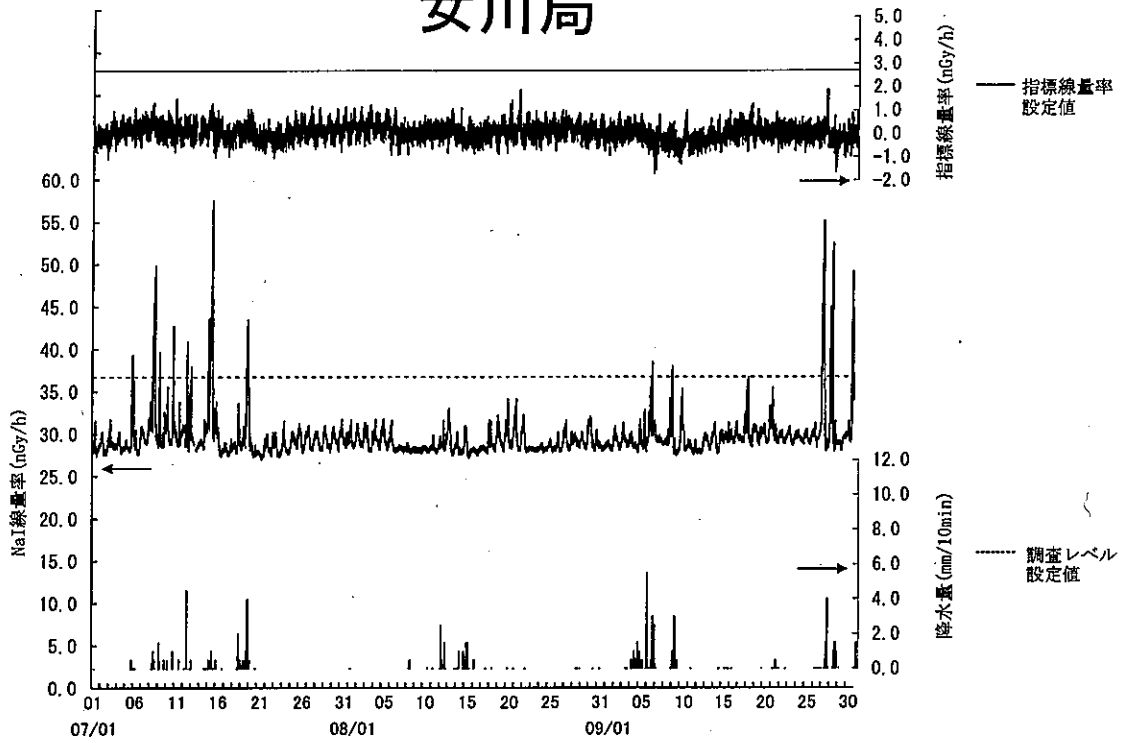

指標線量率関連資料

令和5年度第2四半期

女川局

(注) 7月13日の欠測は定期点検によるものである。

飯子浜局

(注) 9月27日の欠測は定期点検によるものである。

小屋取局

(注) 7月10日及び9月27日の欠測は定期点検によるものである。

寄磯局

(注) 9月28日の欠測は定期点検によるものである。

鮫浦局

谷川局

荻浜局

(注) 9月29日の欠測は定期点検によるものである。

塚浜局

(注) 9月5日及び6日の欠測は、定期点検によるものである。