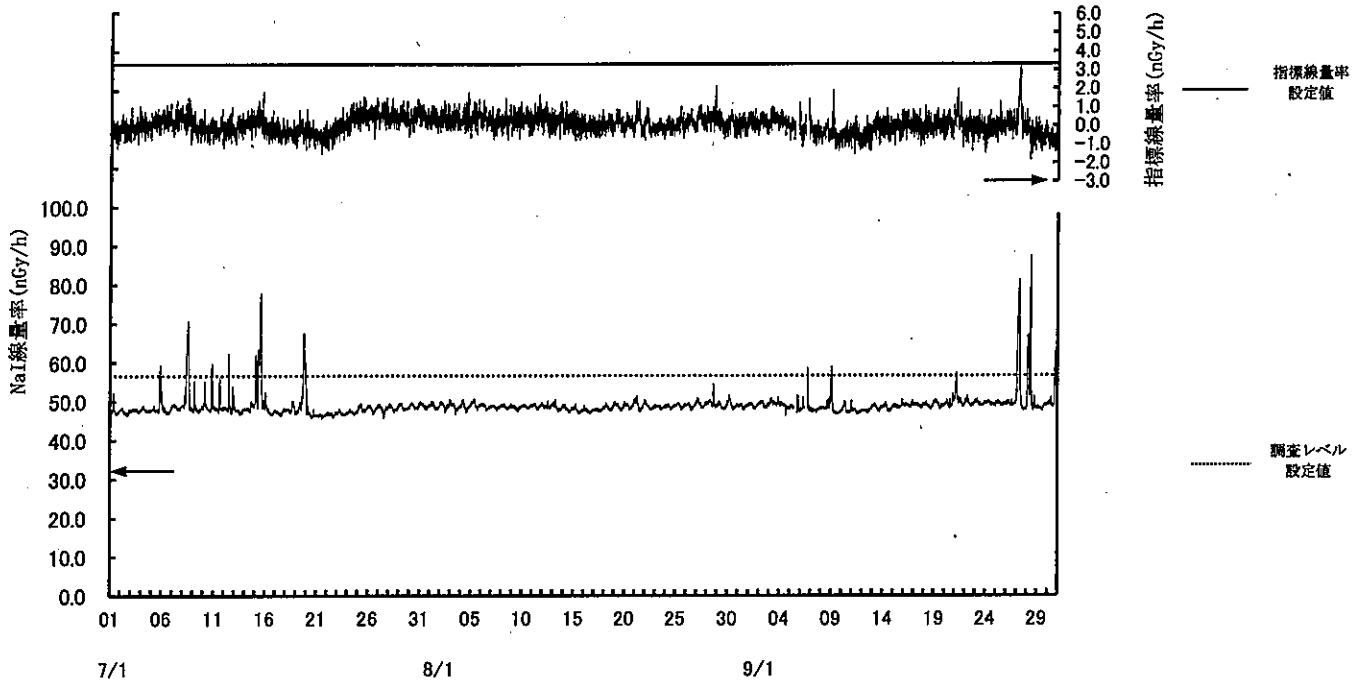

塚浜局

(注) 9月5日及び6日の欠測は、定期点検によるものである。