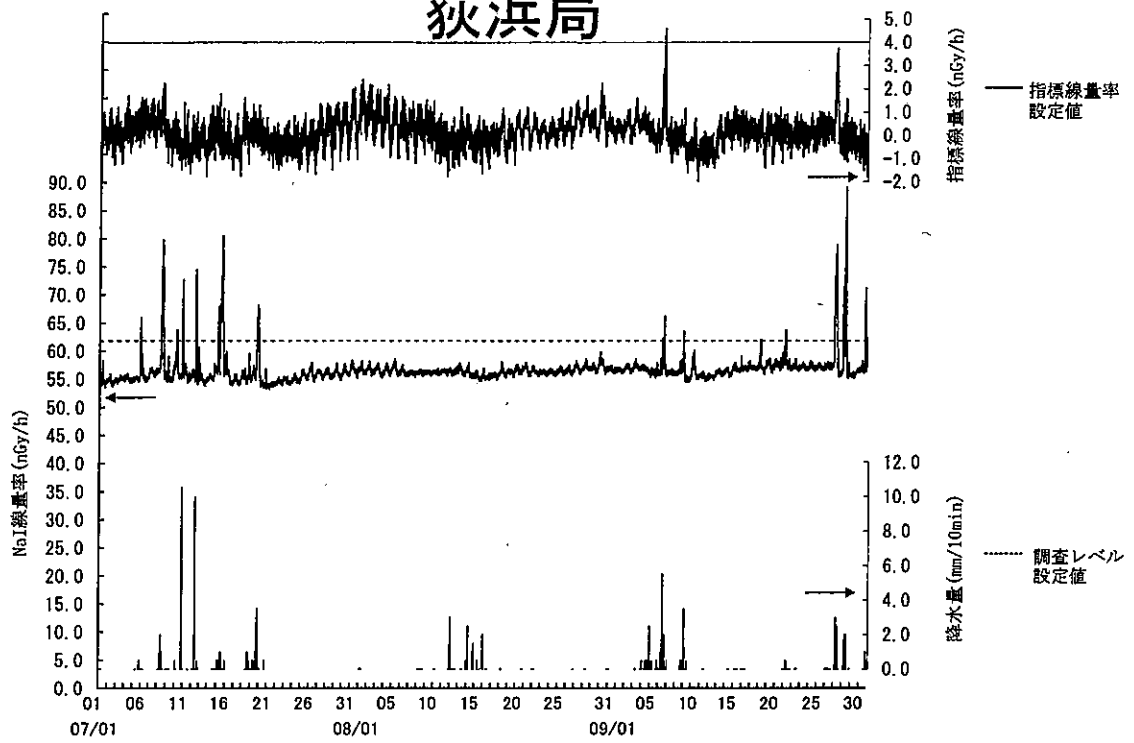

荻浜局

(注) 9月29日の欠測は定期点検によるものである。