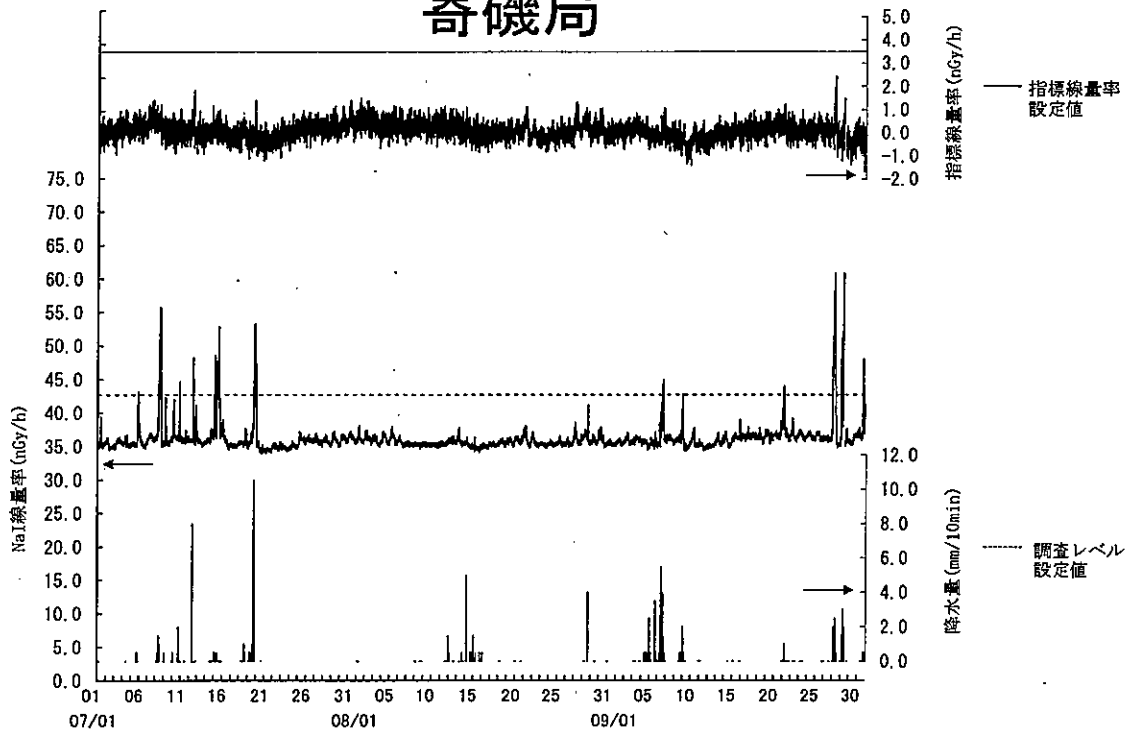

寄磯局

(注) 9月28日の欠測は定期点検によるものである。