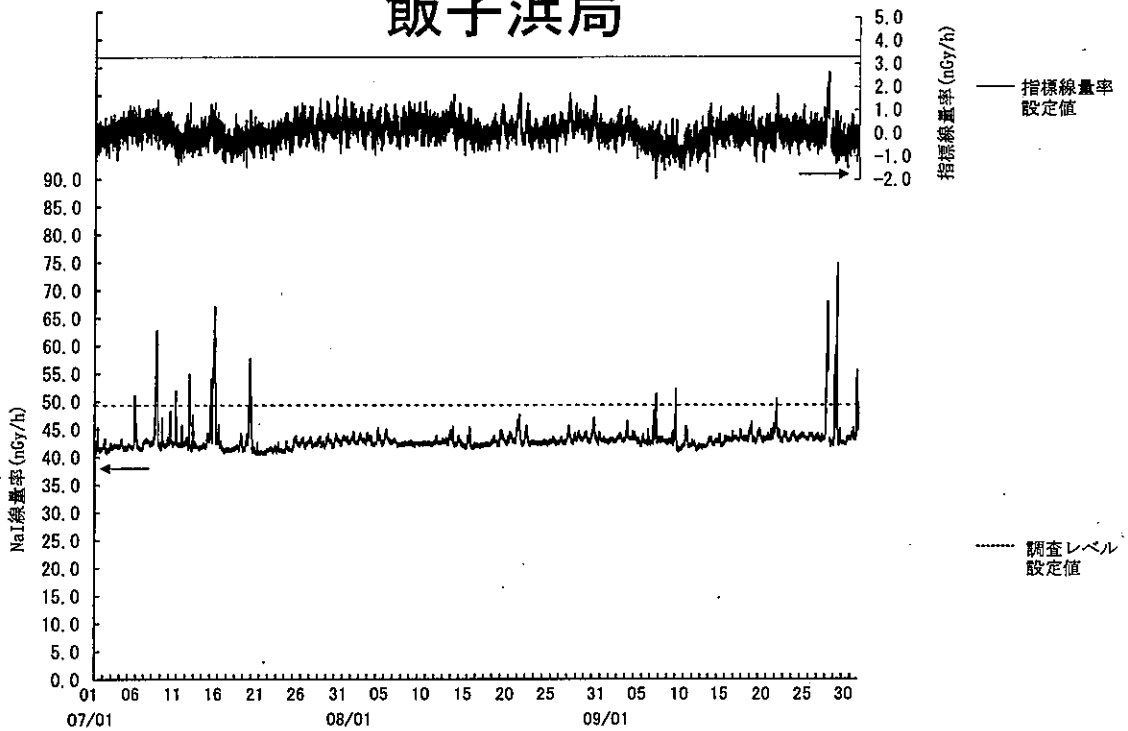

指標線量率関連資料

令和5年度第2四半期

女川局

(注) 7月13日の欠測は定期点検によるものである。

飯子浜局

(注) 9月27日の欠測は定期点検によるものである。

小屋取局

(注) 7月10日及び9月27日の欠測は定期点検によるものである。