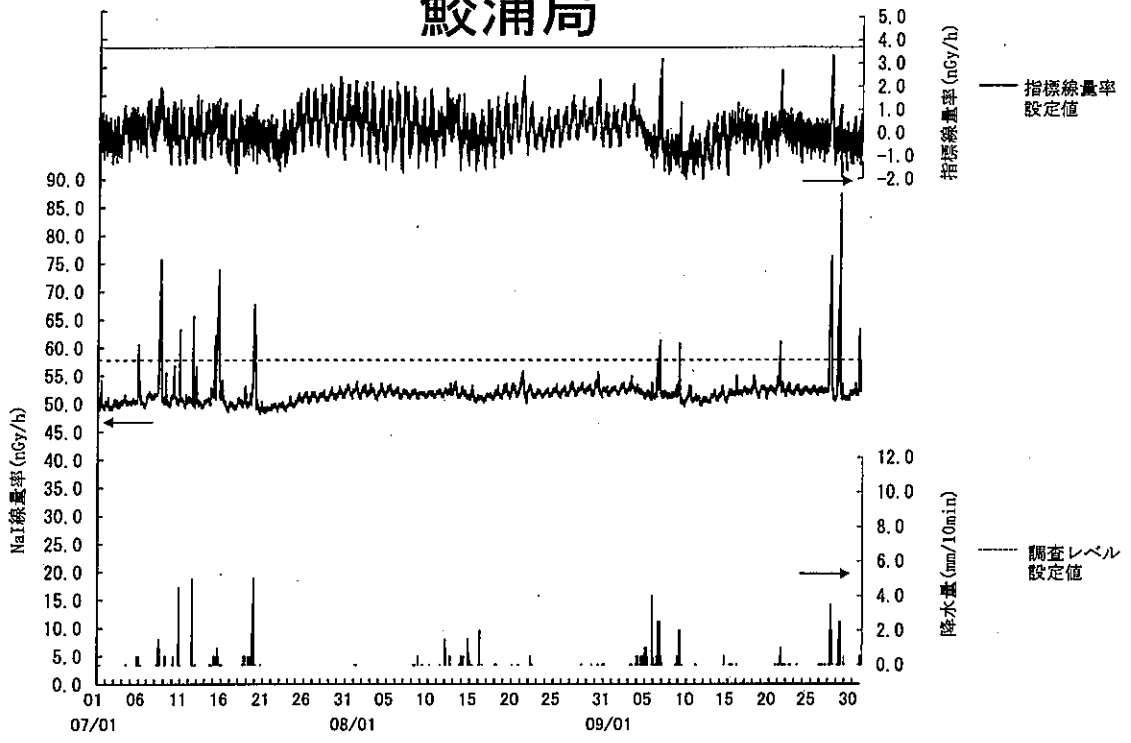

指標線量率関連資料

令和5年度第2四半期

女川局

(注) 7月13日の欠測は定期点検によるものである。

飯子浜局

(注) 9月27日の欠測は定期点検によるものである。

小屋取局

(注) 7月10日及び9月27日の欠測は定期点検によるものである。

寄磯局

(注) 9月28日の欠測は定期点検によるものである。

鮫浦局

谷川局

荻浜局

(注) 9月29日の欠測は定期点検によるものである。

塚浜局

(注) 9月5日及び6日の欠測は、定期点検によるものである。