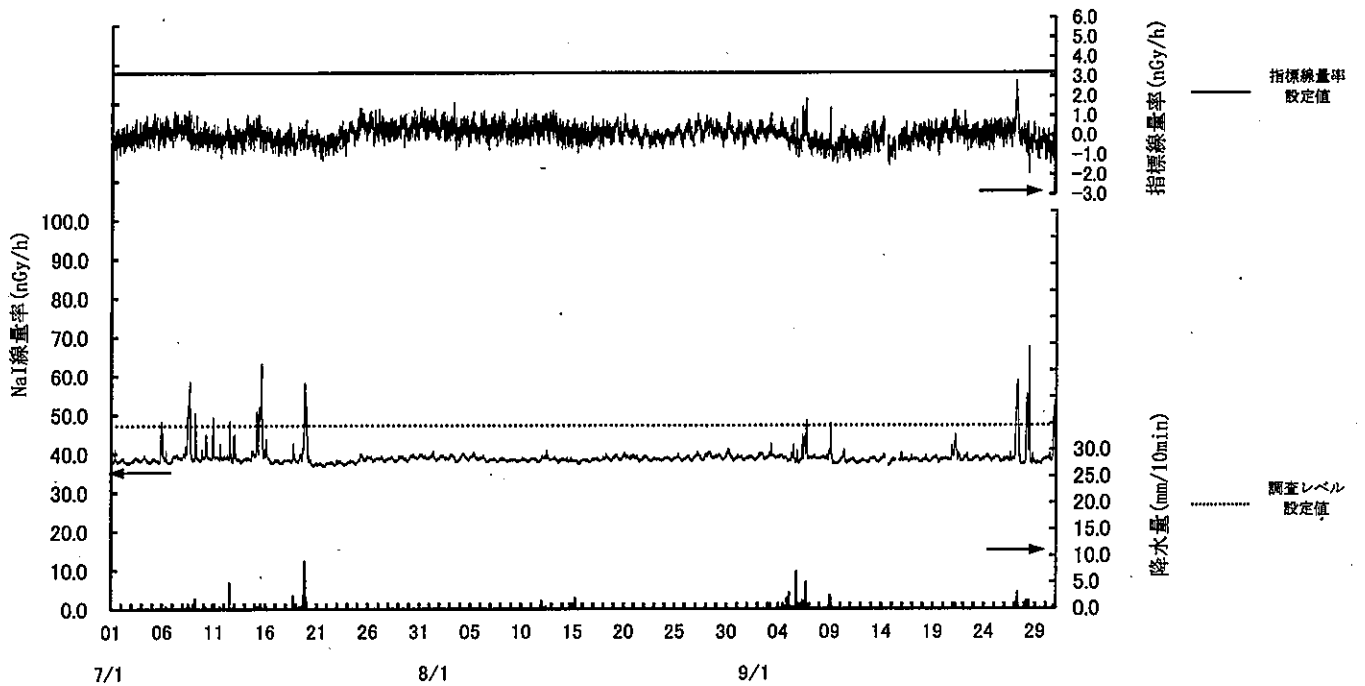

寺間局

(注) 9月14日及び15日の欠測は、定期点検によるものである。