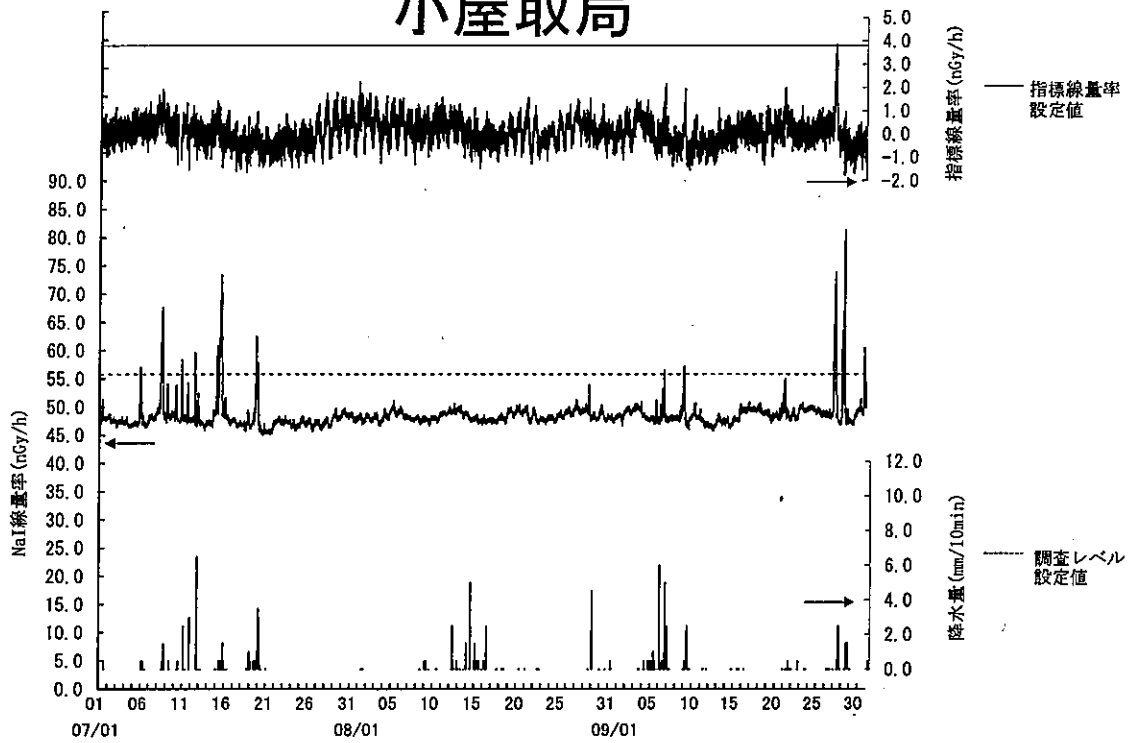

指標線量率関連資料

令和5年度第2四半期

女川局

(注) 7月13日の欠測は定期点検によるものである。

飯子浜局

(注) 9月27日の欠測は定期点検によるものである。

小屋取局

(注) 7月10日及び9月27日の欠測は定期点検によるものである。

寄磯局

(注) 9月28日の欠測は定期点検によるものである。

鮫浦局

谷川局

荻浜局

(注) 9月29日の欠測は定期点検によるものである。

塚浜局

(注) 9月5日及び6日の欠測は、定期点検によるものである。